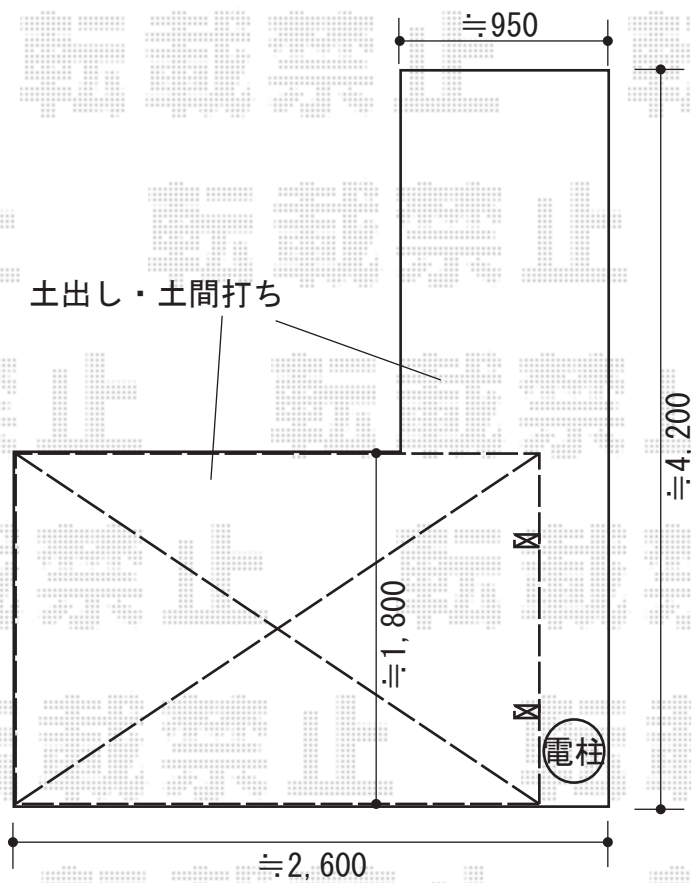

サイクルポート 施工概略図

Value Select プレシオスポーツ ミニ 積雪~20cm対応
幅= 2,100mm
奥行= 2,188mm(3台用)
色： ノーブルステン
屋根材： 熱線遮断ポリカーボネート（スカイブルーマット調）
柱仕様： 標準柱仕様（有効高 約1,814mm）

YKK AP 枯葉よけネット レイナグランミニ用 1セット
色： ブラック※1色のみ

2020-1-683324

担当者

村上（公）