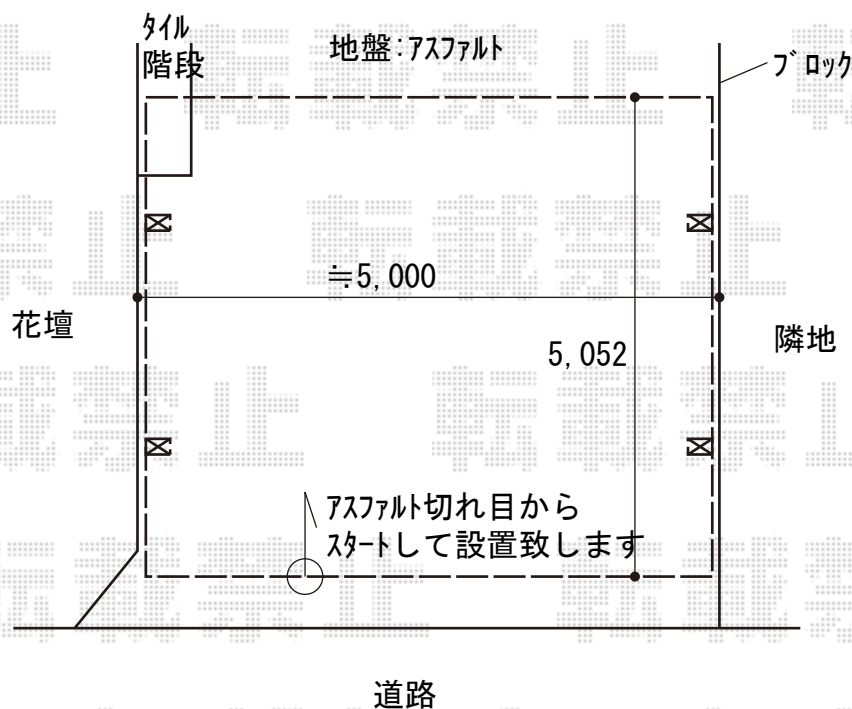

カーポート 施工概略図

YKK AP レイナツインポートグラン 積雪～20cm対応
幅= 5,097mm
奥行= 5,052mm
色： プラチナステン
屋根材： 熱線遮断ポリカーボネート（アースブルーマット調）
柱仕様： ハイルフ柱仕様（有効高 約2,350mm）

YKK AP レイナツインポートグラン 屋根ふき材補強部品
数量： 8個入り×2セット
色： カームブラック*1色のみ

2020-1-683325