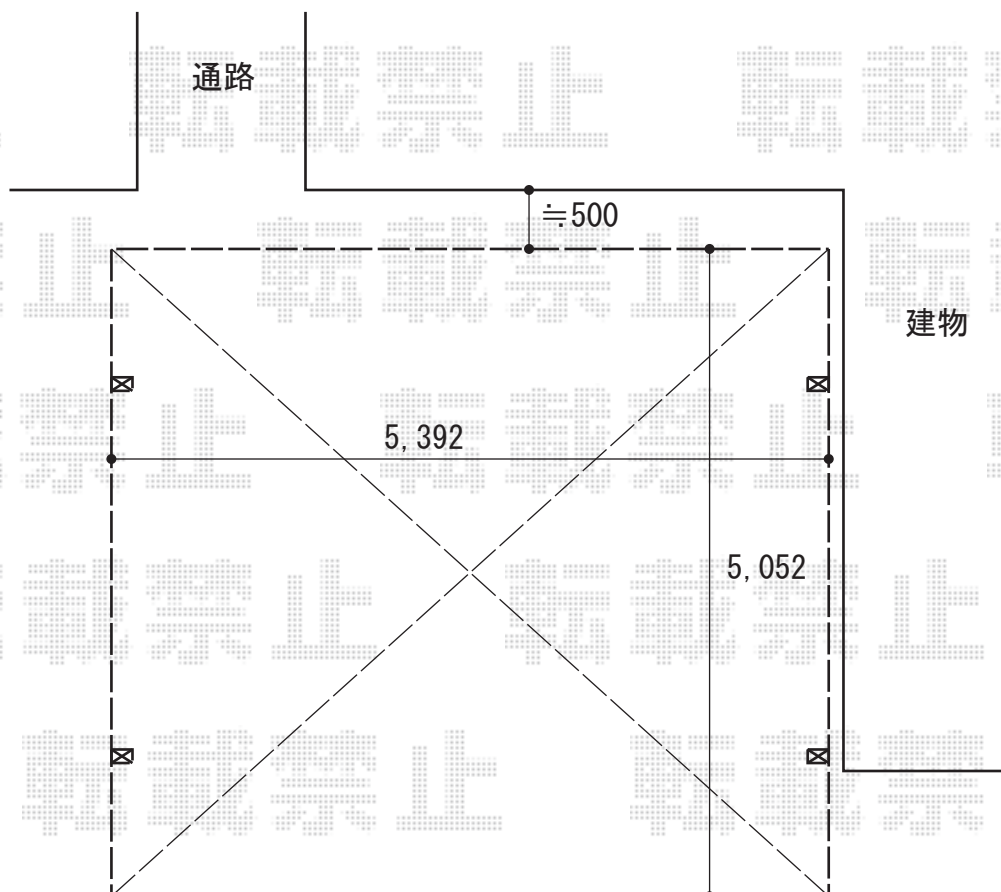

カーポート 施工概略図

YKK AP レイナツインポートグラン 積雪~20cm対応
幅= 5,392mm
奥行= 5,052mm
色： プラチナステン
屋根材： 熱線遮断ポリカーボネート(クリアマット)
柱仕様： 標準柱仕様 (有効高 約2,000mm)

2020-1-683443

担当者

木挽