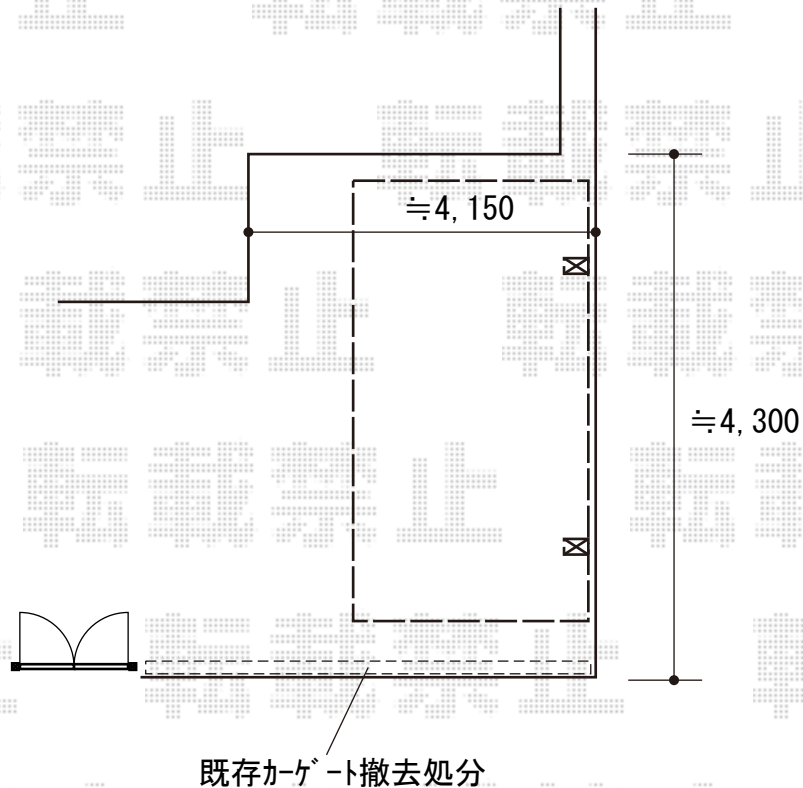

柱仕様： 標準柱仕様 (有効高 約2,000mm)

色： プラチナステン

YKK AP レイオス1型 ノンレール 片開き<42S>

開口幅= 3,808mm

全幅= 4,207mm

たたみ幅= 597mm

高さ= 柱：1,170 mm 扉：1,150mm

色： プラチナステン

キャスター数： 3箇所

落棒数： 3本

吊元柱： 外観左側

2020-1-683495

担当者

村上