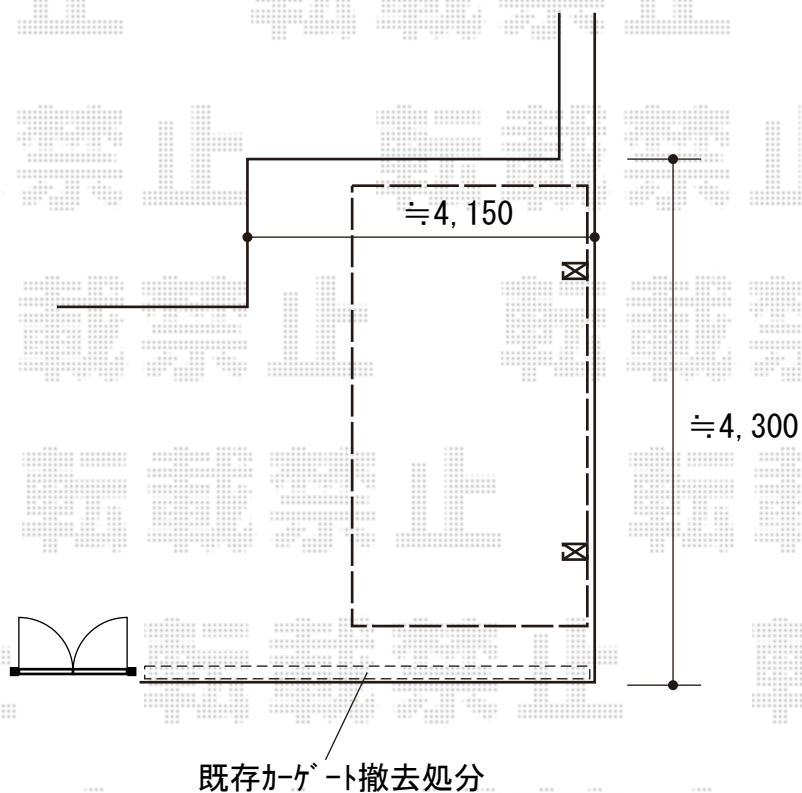

カーポート/伸縮カーゲート 施工概略図

YKK AP レイナポートグラン 積雪～20cm対応  
幅= 3,000mm  
奥行= 5,052mm  
色： プラチナステン  
屋根材： 熱線遮断ポリカーボネート(クリアマット)  
柱仕様： 標準柱仕様 (有効高 約2,000mm)

YKK AP 着脱式サポート柱 2本入り×1セット  
柱仕様： 標準柱仕様 (有効高 約2,000mm)  
色： プラチナステン

YKK AP レイオス1型 ノンレール 片開き<42S>  
開口幅= 3,808mm  
全幅= 4,207mm  
たたみ幅= 597mm  
高さ= 柱：1,170 mm 扉：1,150mm  
色： プラチナステン  
キャスター数： 3箇所  
落棒数： 3本  
吊元柱： 外観左側

2020-1-683495

担当者

村上