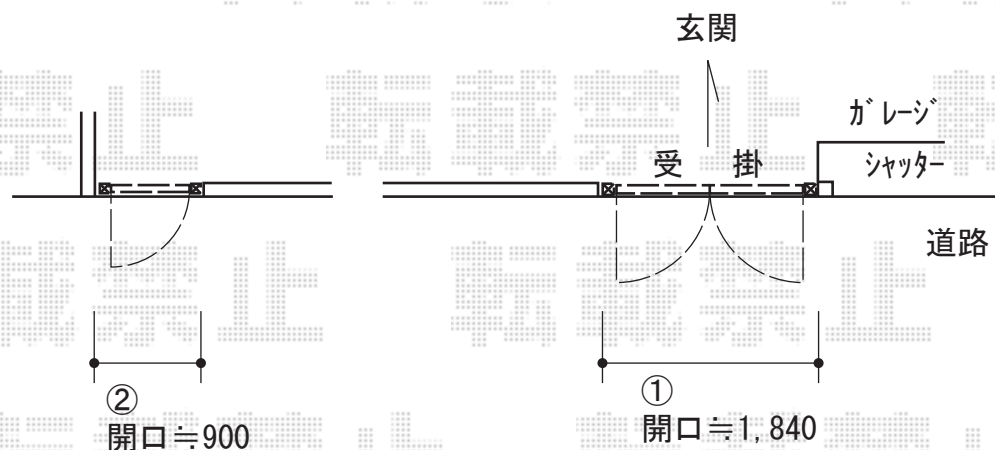

エクステリア工事 施工概略図

LIXIL (TOEX) 【01】 ライシス門扉 7型 井桁格子 両開き 柱使用

扉幅 = 800+800mm

扉高 = 1,400mm

色 : シャイングレー

錠 : シリンダーRD錠

開き : 外開き

オプション : 外開き用持ち送り

LIXIL (TOEX) 【02】 ライシス門扉 7型 井桁格子 片開き 柱使用

扉幅 = 700mm

扉高 = 1,200mm

色 : シャイングレー

錠 : シリンダーRD錠

開き : 外開き

オプション : 外開き用持ち送り

2020-1-683508