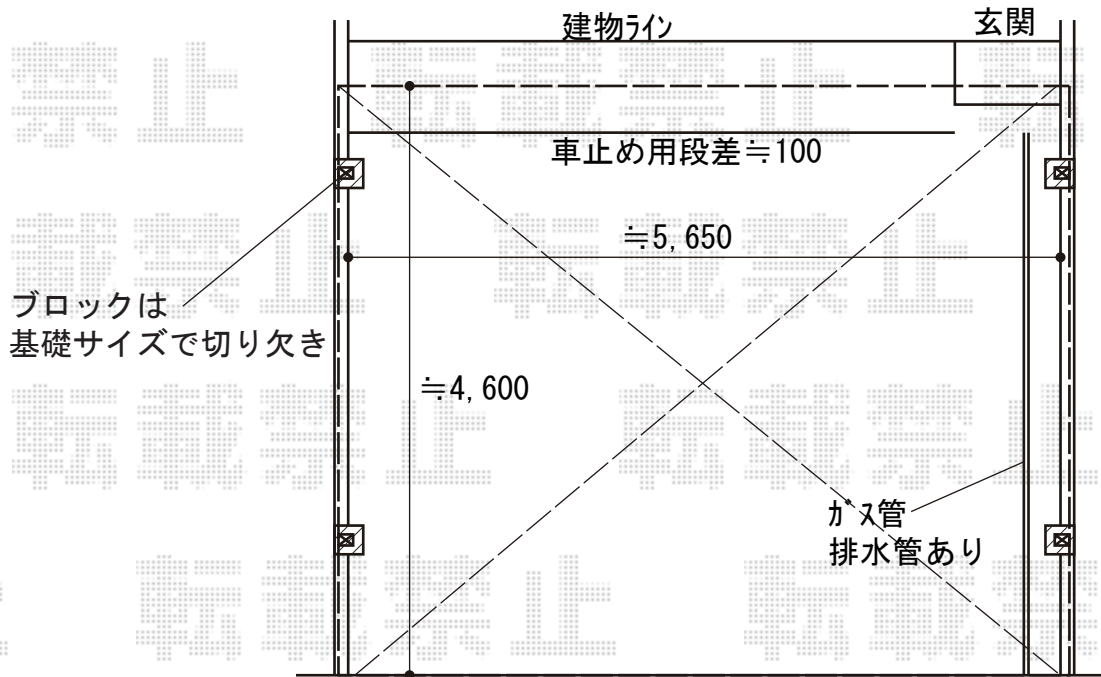

カーポート 施工概略図

YKK AP エフルージュ ツイン 積雪～20cm対応
幅= 5,988mm
奥行= 5,052mm
色： プラチナステン
屋根材： 熱線遮断ポリカーボネート(クリアマット)
柱仕様： ハイロング柱仕様 (有効高 約2,800mm)

2020-1-683517

担当者

村上