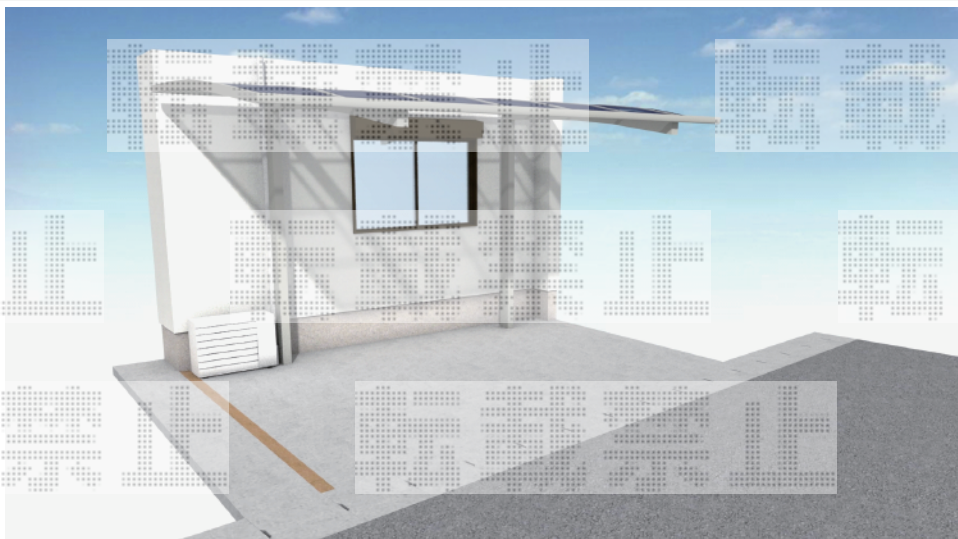

カーポート 施工概略図

YKK AP レイナポートRE グラン 前下がり 積雪～20cm 対応

幅 = 2,719mm

奥行 = 5,052mm

色 : プラチナステン

屋根材 : 熱線遮断ポリカーボネート (アースブルーマット調)

柱仕様 : ハイルーフ柱仕様 (有効高 約 2,300mm)

2020-1-683529