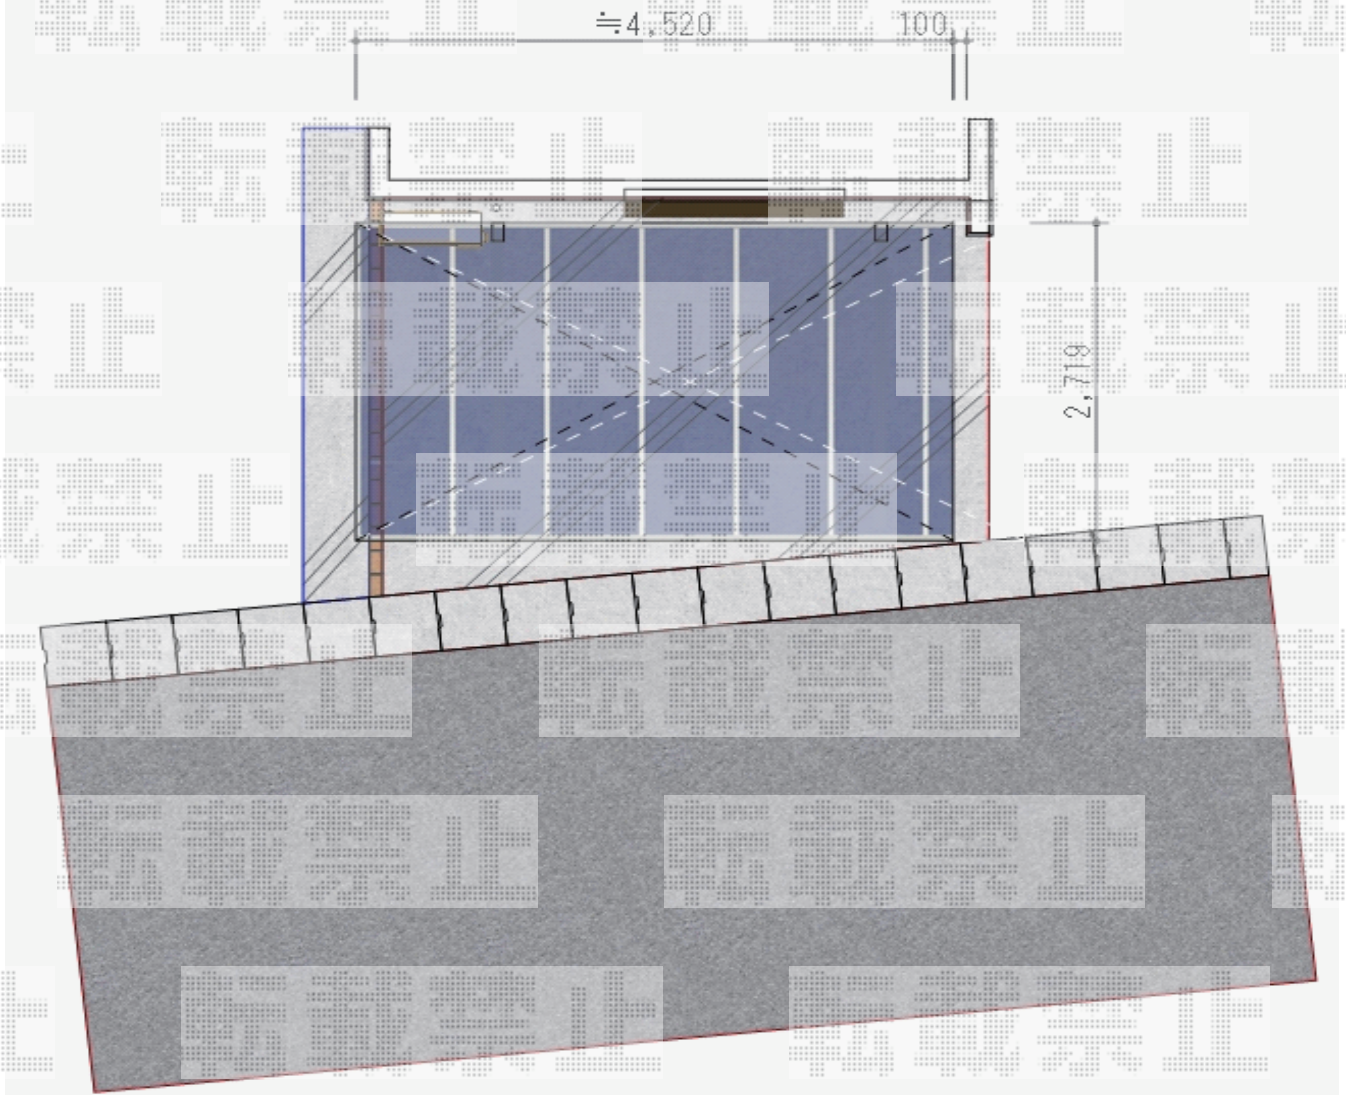

カーポート 施工概略図

YKK AP レイナポートRE グラン 前下がり 積雪～20cm 対応

幅 = 2,719mm

奥行 = 5,052mm

色 : プラチナステン

屋根材 : 熱線遮断ポリカーボネート (アースブルーマット調)

柱仕様 : ハイルーフ柱仕様 (有効高 約 2,300mm)

2020-1-683529