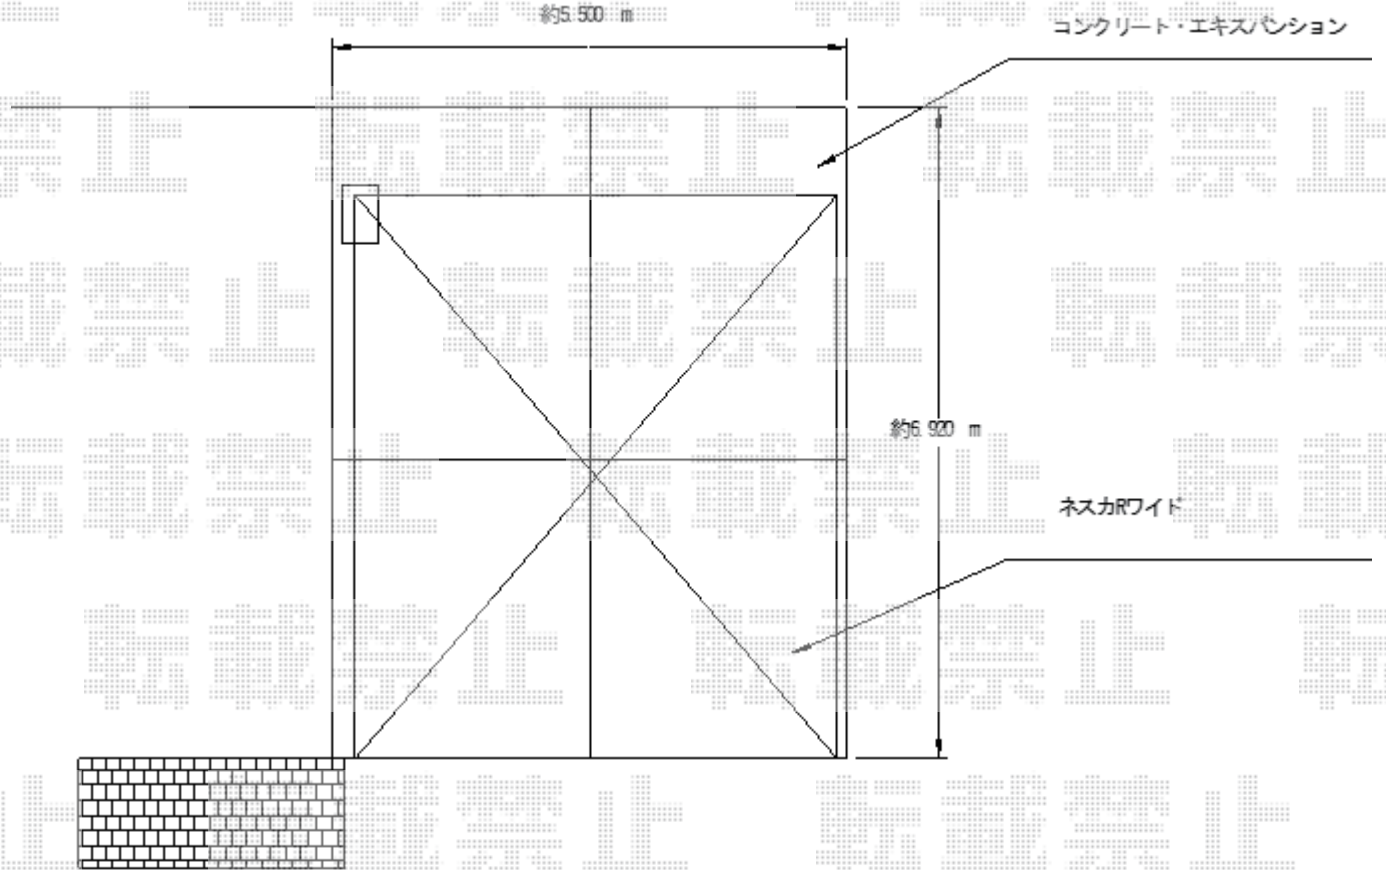

カーポート 施工概略図

LIXIL ネスカR (ラウンドスタイル) ワイド 積雪~20cm対応
 幅= 5,139mm
 奥行= 5,686mm
 色: シャイングレー
 屋根材: 【仮】ポリカーボネート (色: 【未定】)
 柱仕様: ロング柱25仕様 (有効高 約2,500mm)

| 間口 | W1 | W2 | ※H1 | ※H | Dv | θ |
|-----|-------|-------|-------|-------|-----|----|
| 51型 | 5,139 | 5,007 | 2,538 | 2,714 | 700 | 99 |

| 奥行 | L1 | A | B | E |
|-----|-------|-------|-------|-----|
| 57型 | 5,686 | 3,300 | 1,193 | 706 |

2020-1-683530

担当者

木挽