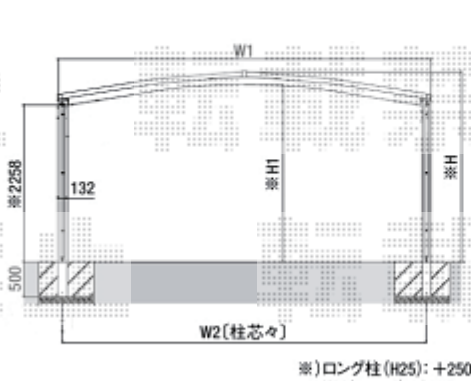

カーポート 施工概略図

LIXIL ネスカR (ラウンドスタイル) ワイド 積雪~20cm対応
 幅= 5,139mm
 奥行= 5,686mm
 色: シャイングレー
 屋根材: 【仮】ポリカーボネート (色: 【未定】)
 柱仕様: ロング柱25仕様 (有効高 約2,500mm)

| 間口 | W1 | W2 | ※H1 | ※H | Dv | θ |
|-----|-------|-------|-------|-------|-----|----|
| 51型 | 5,139 | 5,007 | 2,538 | 2,714 | 700 | 99 |

| 奥行 | L1 | A | B | E |
|-----|-------|-------|-------|-----|
| 57型 | 5,686 | 3,300 | 1,193 | 706 |

2020-1-683530

担当者

木挽