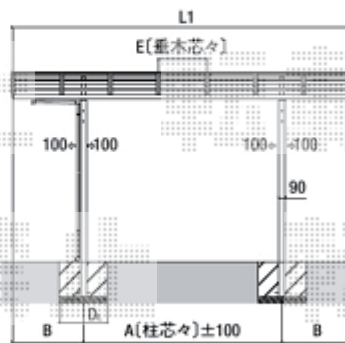

カーポート 施工概略図

LIXIL ネスカR (ラウンドスタイル) ワイド 積雪~20cm対応
 幅= 5,139mm
 奥行= 5,686mm
 色: シャイングレー
 屋根材: 【仮】ポリカーボネート (色: 【未定】)
 柱仕様: ロング柱25仕様 (有効高 約2,500mm)

| 間口 | W1 | W2 | ※H1 | ※H | Dv | θ |
|-----|-------|-------|-------|-------|-----|----|
| 51型 | 5,139 | 5,007 | 2,538 | 2,714 | 700 | 99 |

| 奥行 | L1 | A | B | E |
|-----|-------|-------|-------|-----|
| 57型 | 5,686 | 3,300 | 1,193 | 706 |

2020-1-683530

担当者

木挽