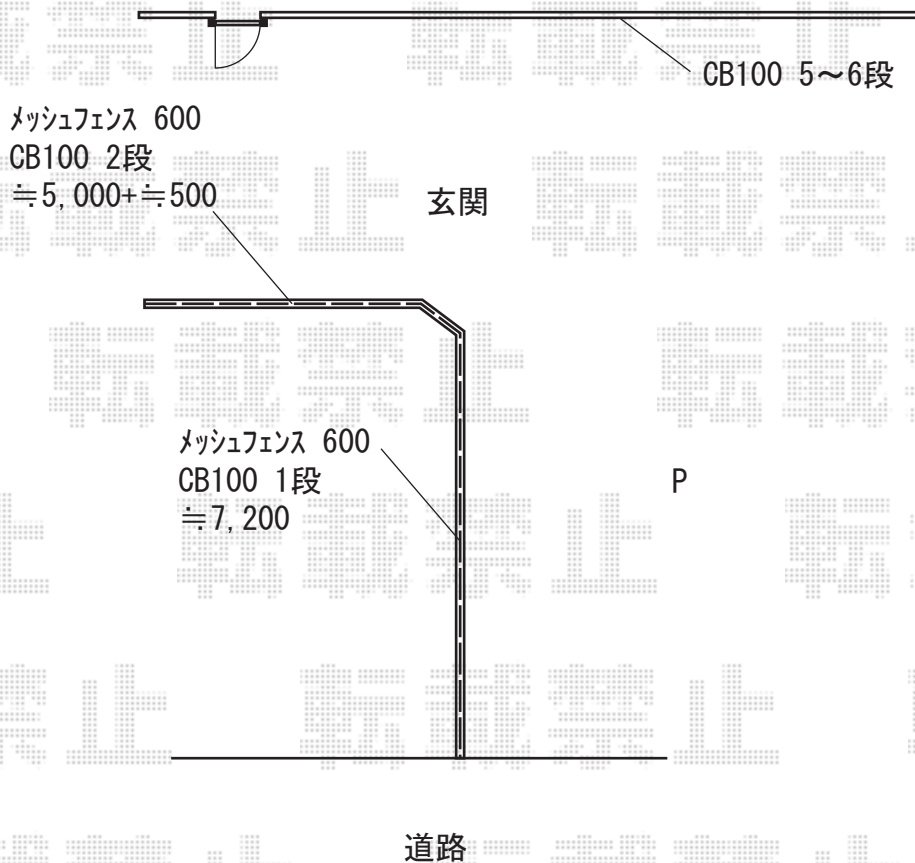

エクステリア商品工事 施工概略図

LIXIL (TOEX) ハイ千峰 片開き 柱使用  
扉幅 = 700mm  
扉高 = 1,000mm  
色 : マイルドブラック  
錠 : ハイ千峰錠※施錠機能なし  
開き : 内開き

LIXIL (TOEX) ハイグリッドフェンス11型 フリーポールタイプ  
本体1枚 (W×H) = (2,000×540mm) × 7枚  
CZA柱 : T-6 × 11本  
取付部品 : T-6 × 11セット  
CZAコーナー継手 : T-6 × 2セット  
小口キャップ : T-6 × 3セット  
色 : ブラック

西側(裏手)L≒13,300

2020-1-683634

担当者

関