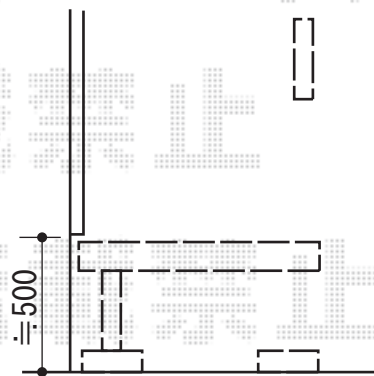

ウッドデッキ 施工概略図

Value Select マージウッドデッキ

間口= 1.5間 (2,651mm)

出幅= 3尺 (920mm)

色: レッドウッド

床板: 縦貼り

幕板: 標準

束柱: Sタイプ (550mm) (色: 【未定】)

YKK AP 独立式 リウッド ステップ2型×1セット

色: レッドウッド (束柱: 【未定】)

2020-1-683704

担当者

木附