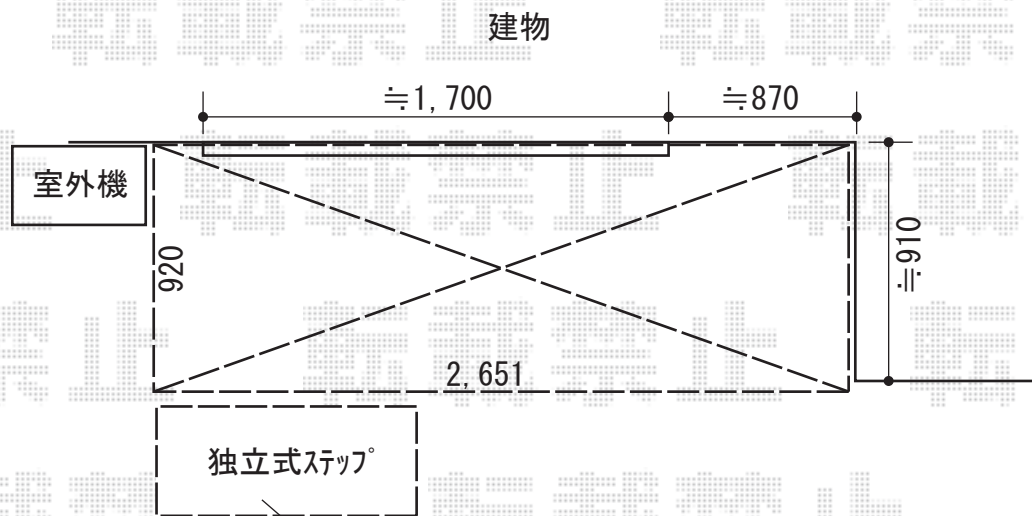

ウッドデッキ 施工概略図

Value Select マージウッドデッキ

間口= 1.5間 (2,651mm)

出幅= 3尺 (920mm)

色: レッドウッド

床板: 縦貼り

幕板: 標準

束柱: Sタイプ (550mm) (色: 【未定】)

YKK AP 独立式 リウッド ステップ2型×1セット

色: レッドウッド (束柱: 【未定】)

2020-1-683704

担当者

木附