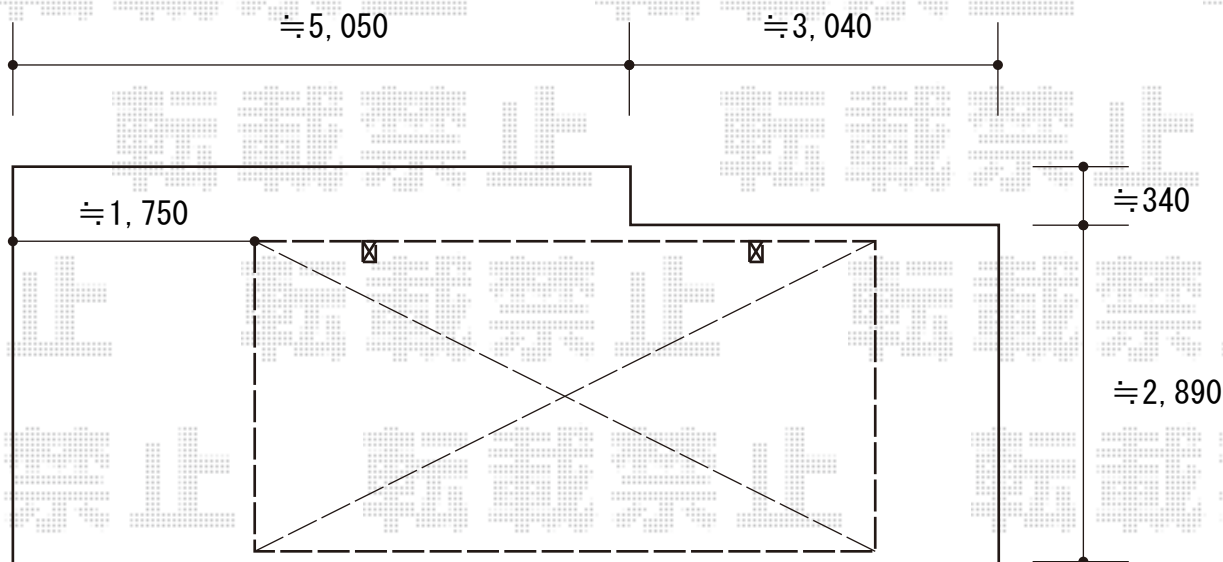

カーポート/物置 施工概略図

YKK AP レイナポートグラン 積雪～20cm対応
幅= 2,700mm
奥行= 5,052mm
色： カームブラック
屋根材： ポリカーボネート（トーマイマット）
柱仕様： ハイルフ柱仕様（有効高 約2,350mm）

YKK AP レイナポートグラン 屋根ふき材補強部品(1セット)
色： カームブラック *1色設定

2020-1-683709

担当者

伊野