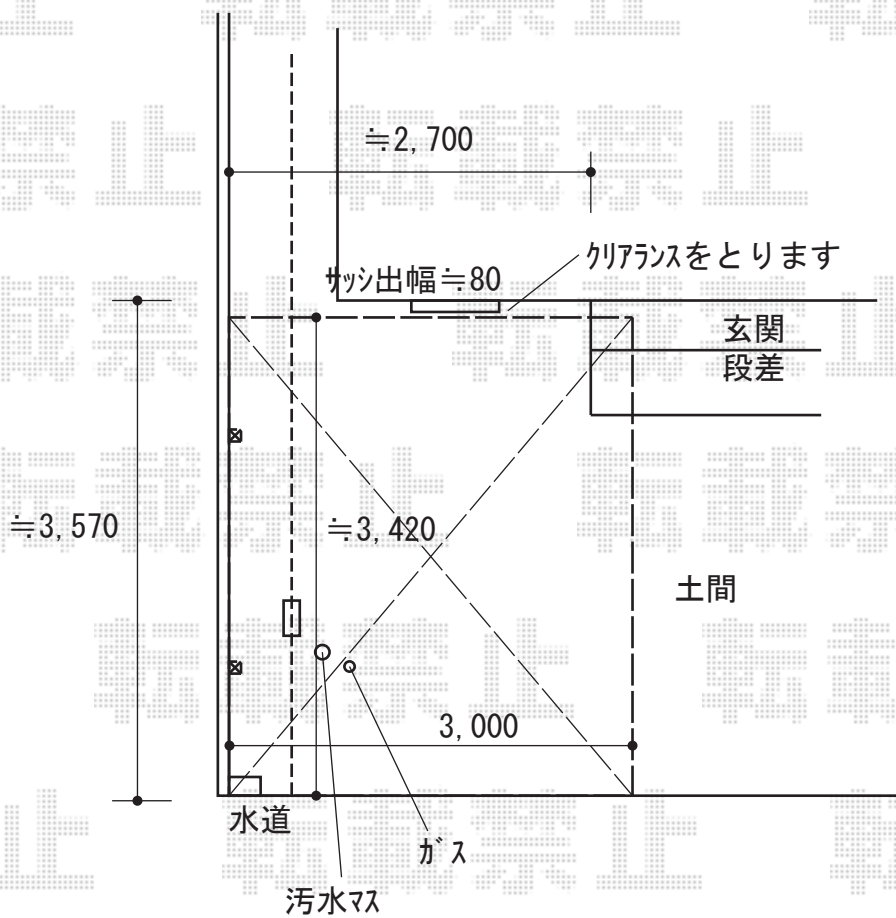

カーポート 施工概略図

YKK AP レイナポートグラン 積雪~20cm対応
幅= 3,000mm
奥行= 5,052mm
色: プラチナステン
屋根材: 熱線遮断ポリカーボネート (アースブルーマット調)
柱仕様: ハイルフ柱仕様 (有効高 約2,350mm)

2020-1-683722

担当者

村上