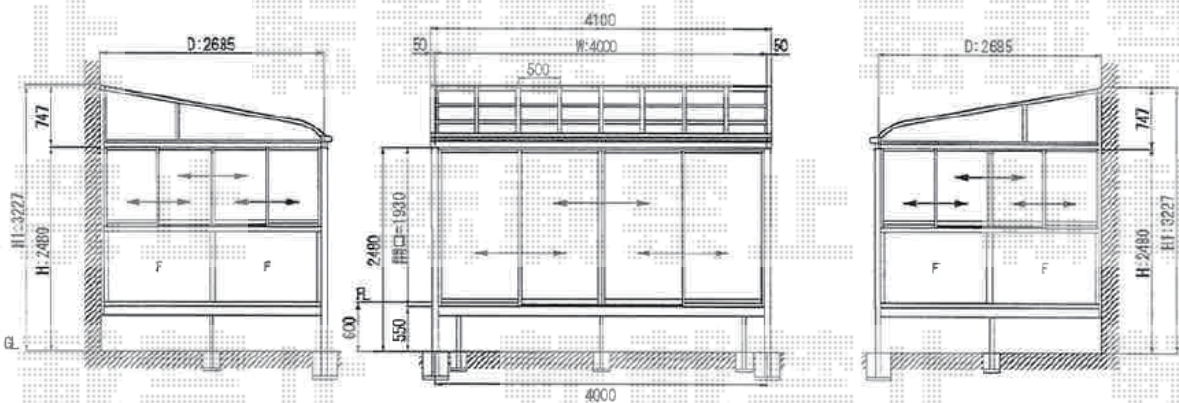

エクステリア工事 施工概略図

LIXIL サニージュ R型 床納まり ランマ無 積雪~20cm対応
 寸法= 間口 メーター4000 (4,000mm) × 出幅 9尺 (2,685mm)
 正面ユニット： テラス (4枚建) *網戸
 側面ユニット： 【両側】高窓 (4枚建) *網戸
 色： シャイングレー / 屋根材： 熱線吸収アクアポリカーボネート (クリアS)
 床材： 塩ビデッキボード (グレー) / ガラス仕様： ガラス (透明5mm)
 施工方法： 上止め仕様 / 柱仕様： 床長尺床上標準仕様
 オプション： 吊下げ物干しBセット 標準 2本入り