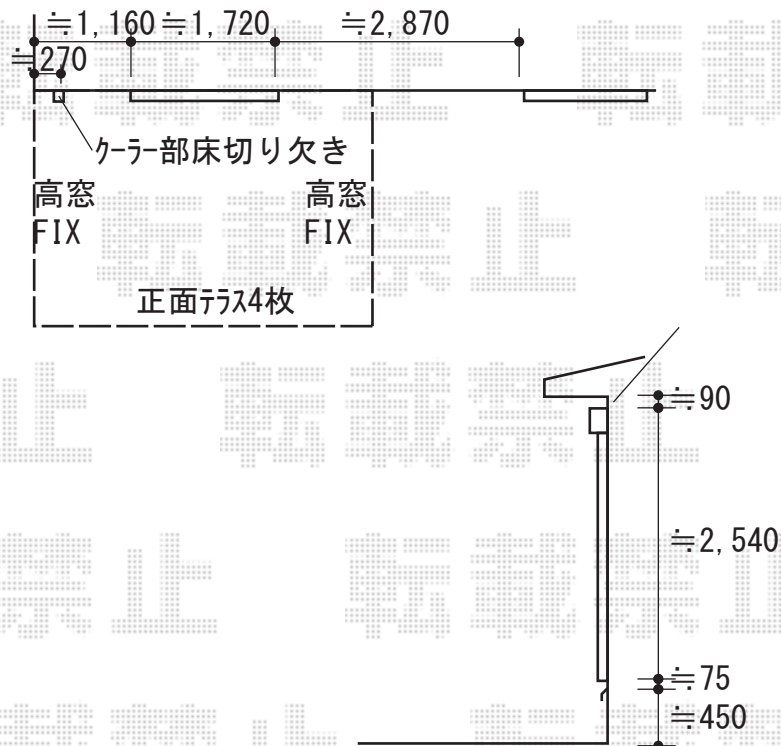

エクステリア工事 施工概略図

LIXIL サニージュ R型 床納まり ランマ無 積雪~20cm対応
 寸法= 間口 メーター4000 (4,000mm) × 出幅 9尺 (2,685mm)
 正面ユニット： テラス (4枚建) *網戸
 側面ユニット： 【両側】高窓 (4枚建) *網戸
 色： シャイングレー / 屋根材： 熱線吸収アクアポリカーボネート (クリアS)
 床材： 塩ビデッキボード (グレー) / ガラス仕様： ガラス (透明5mm)
 施工方法： 上止め仕様 / 柱仕様： 床長尺床上標準仕様
 オプション： 吊下げ物干しBセット 標準 2本入り