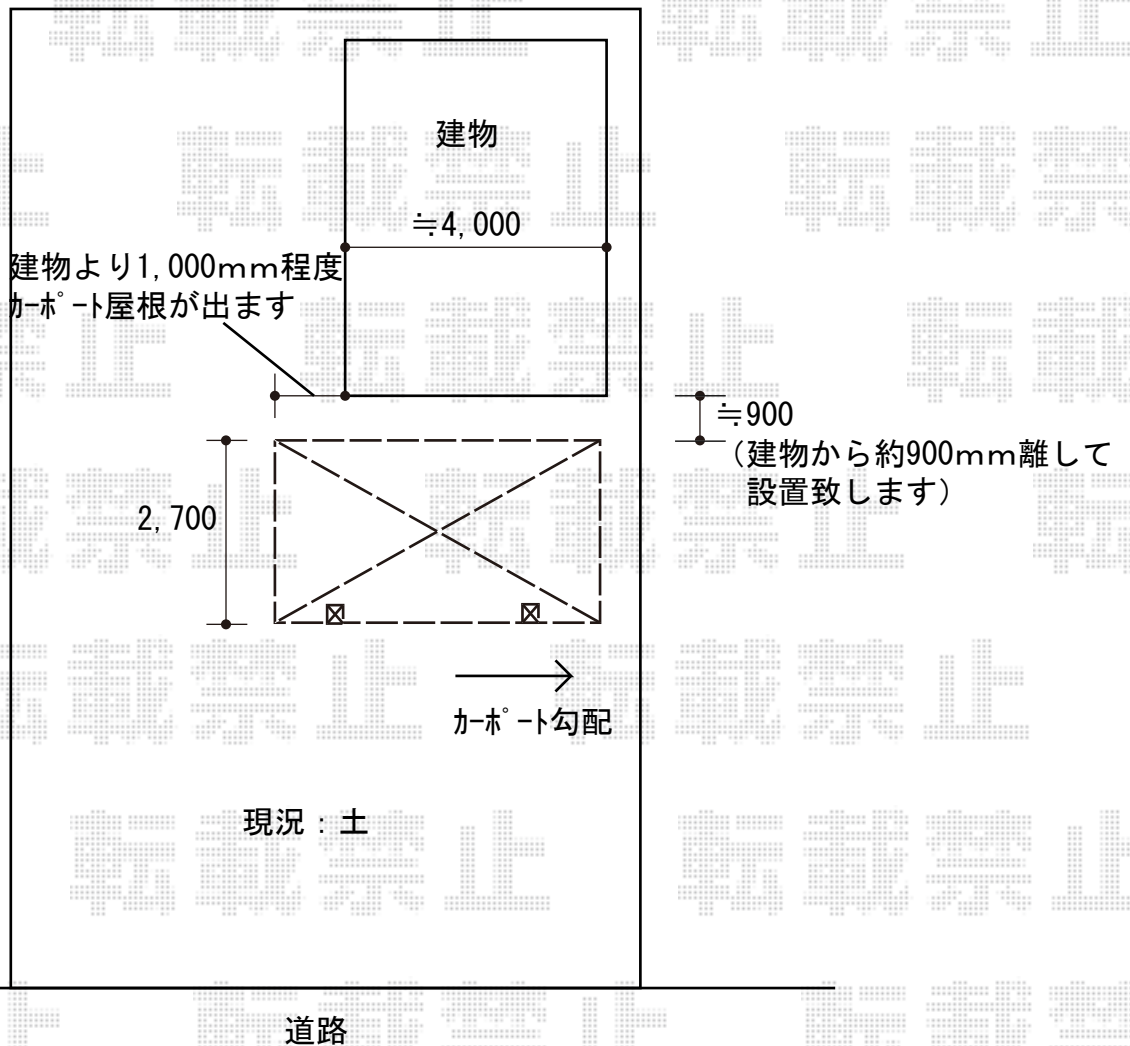

カーポート 施工概略図

Value Select プレシオスポート 積雪～20cm対応
幅= 2,700mm
奥行= 5,052mm
色： チャコールブラック
屋根材： 熱線遮断ポリカーボネート（スカイブルーマット調）
柱仕様： 標準柱仕様（有効高 約1,800mm）

2020-1-683784

担当者

木挽