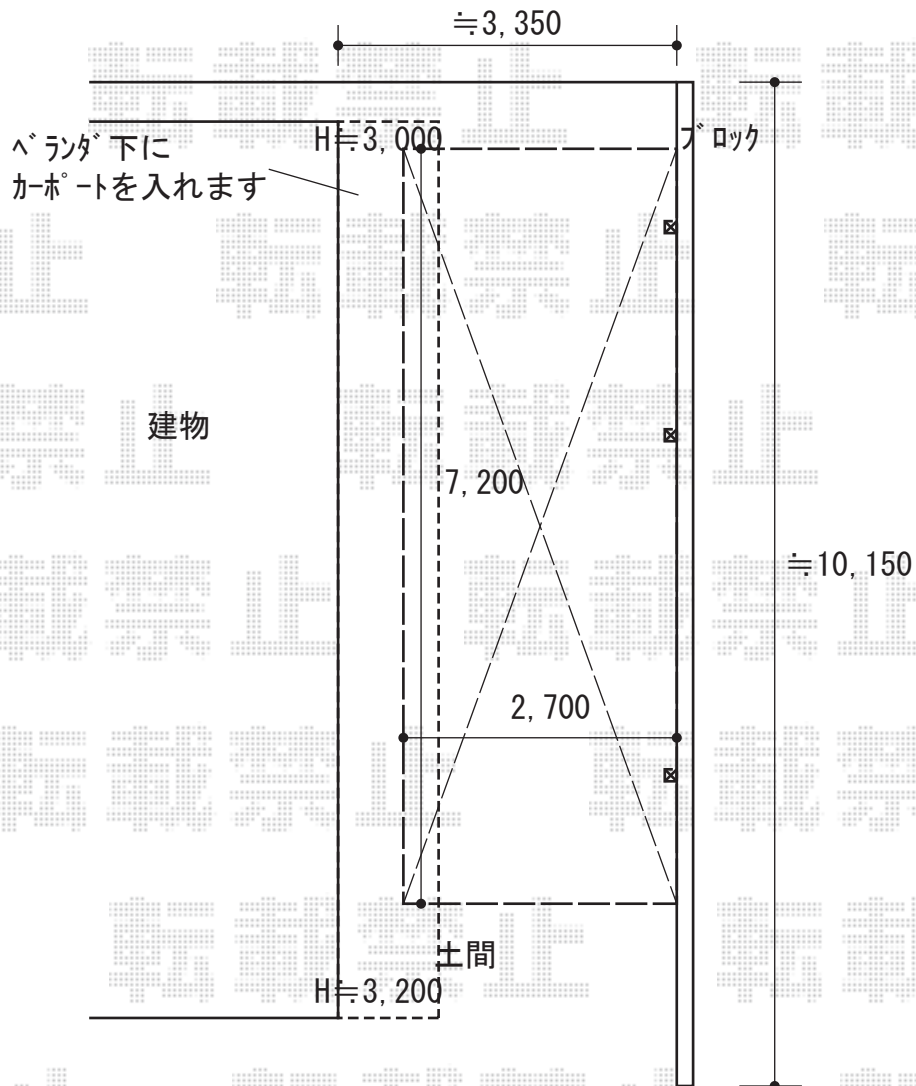

カーポート 施工概略図

YKK AP レイナポートグラン 延長 積雪~20cm対応
幅= 2,700mm
奥行= 7,200mm
色： プラチナステン
屋根材： 熱線遮断ポリカーボネート(クリアマット)
柱仕様： ハイルフ柱仕様 (有効高 約2,350mm)

2020-1-683809

担当者

伊野