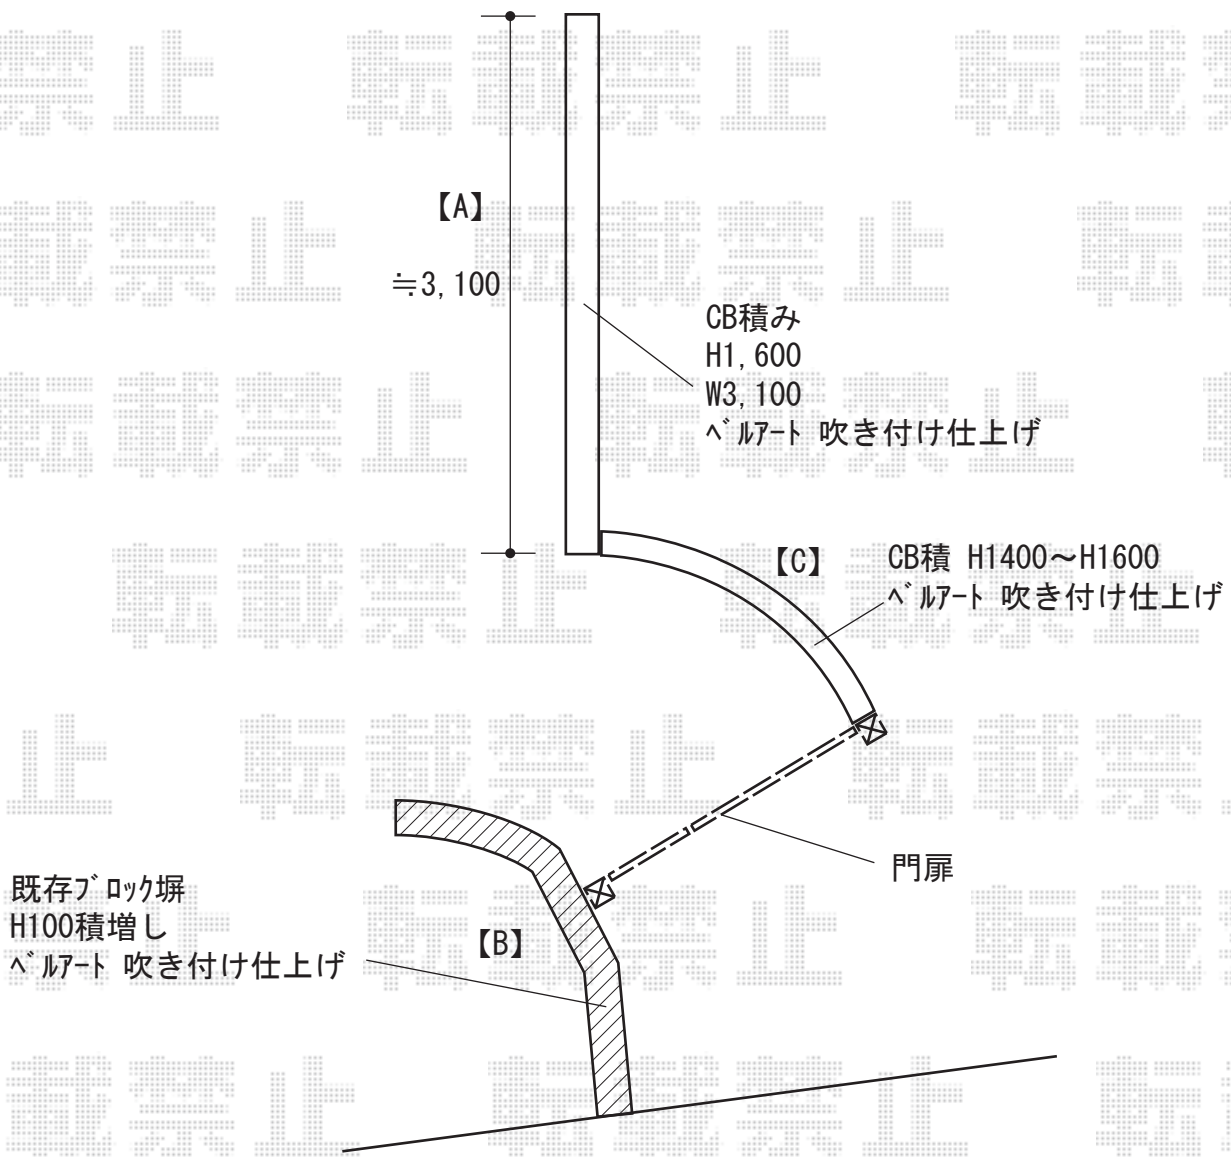

門扉 施工概略図

YKK AP シャローネ門扉SB02型 両開き親子 門柱仕様
扉幅 = 400+800mm
扉高 = 1,400mm
色 : カームブラック
錠 : 打掛錠3型
開き : 外開き

2020-1-683841	担当者	三村
---------------	-----	----