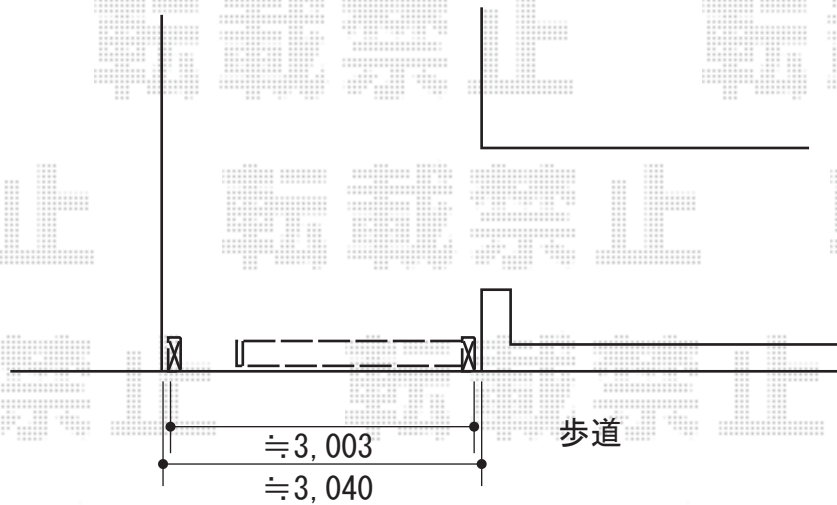

伸縮門扉 施工概略図

Value Select トリップゲートII 1型 シンプル ノンレール 片開き 30S
開口幅= 2,923mm
全幅= 3,003mm
たたみ幅= 317mm
高さ= 1,210mm
色： ダークブロンズ
キャスター数： 2箇所
落棒数： 2本

2020-1-683848

担当者

山崎