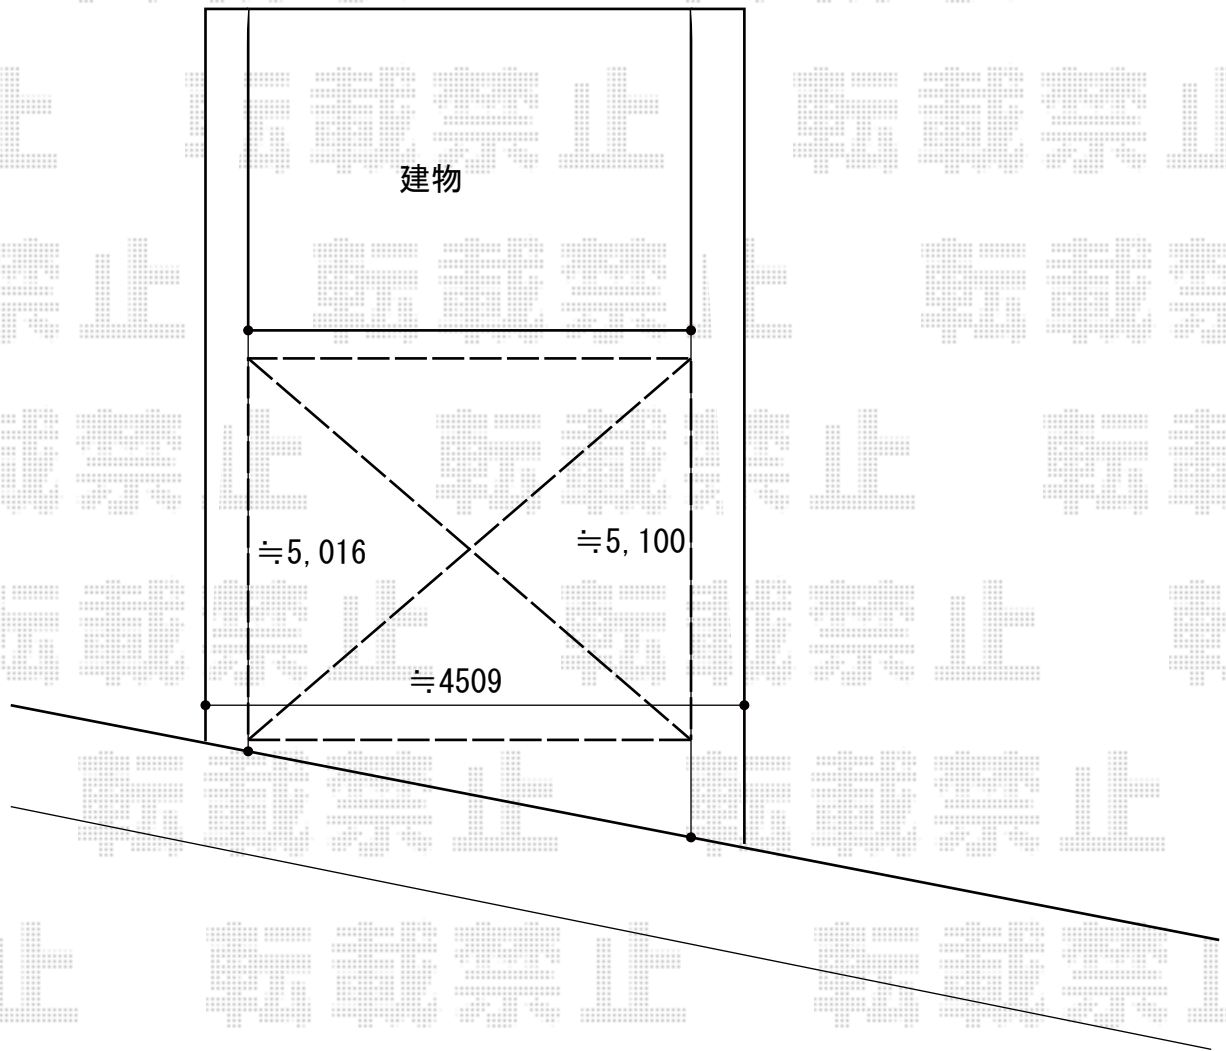

カーポート 施工概略図

LIXIL ネスカR (ラウンドスタイル) ワイド 積雪~20cm対応
幅= 4,230mm
奥行= 4,980mm
色: シャイングレー
屋根材: ポリカーボネート (クリアブラウン)
柱仕様: 標準柱仕様 (有効高 約2,200mm)

2020-1-683853

担当者

村上 (公)