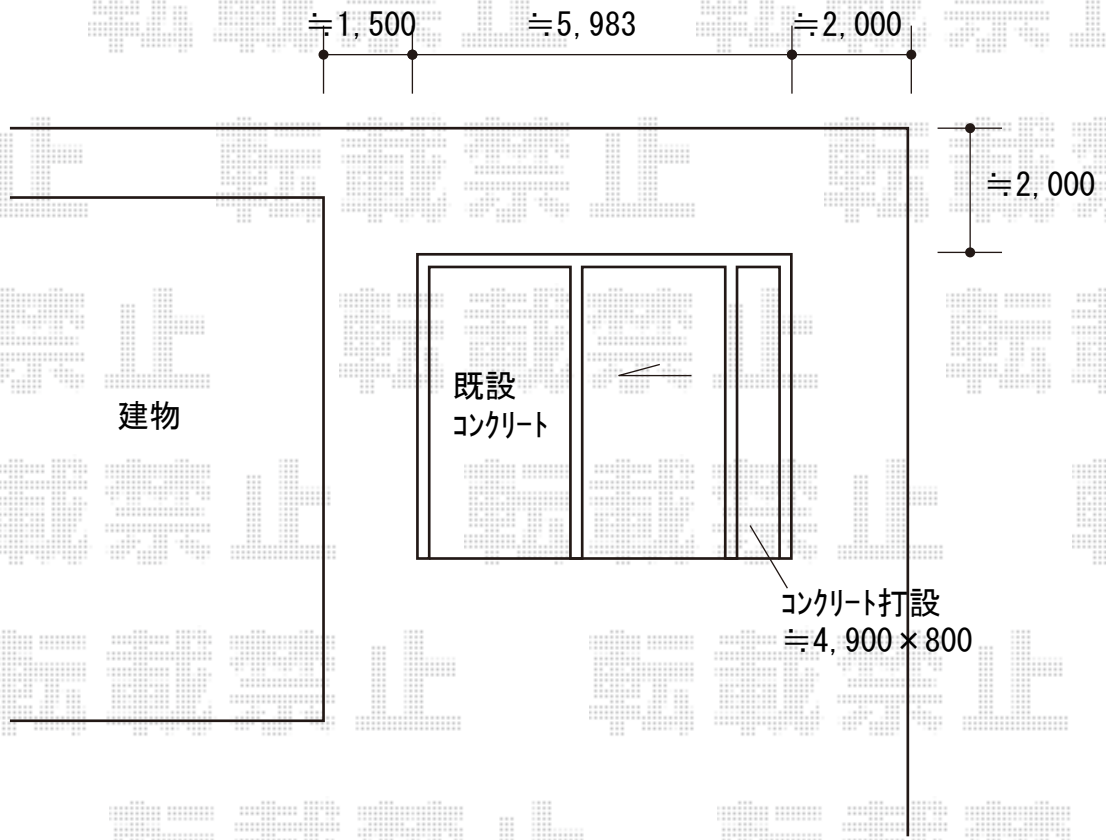

カーポート 施工概略図

YKK AP レイナツインポートグラン 積雪～20cm対応
幅= 5,983mm
奥行= 5,052mm
色： プラチナステン
屋根材： 熱線遮断ポリカーボネート(クリアマット)
柱仕様： ハイルフ柱仕様(有効高 約2,350mm)

YKK AP レイナツインポートグラン サイドパネル【外観右側】
色： プラチナステン
奥行サイズ： 長さ51用
高さ： 1873mm*2段
パネル材： 熱線遮断ポリカーボネート(クリアマット)
柱仕様： ハイルフ柱仕様/間柱1本