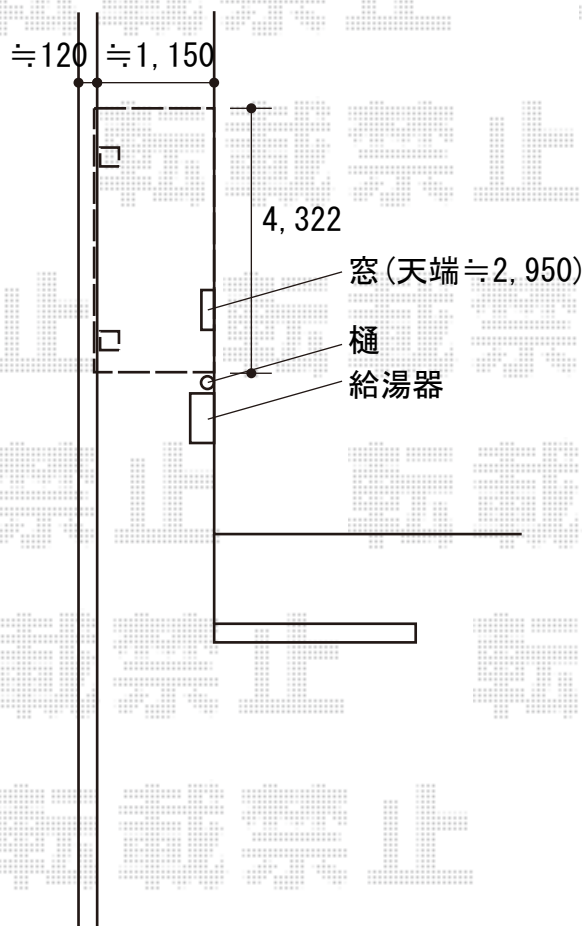

テラス屋根 施工概略図

LIXIL フーゴF 独立テラスタイプ 単体 積雪~20cm対応
間口= 4,322mm
出幅= 1,196mm
色: シャイングレー
屋根材: ポリカーボネート (クリアマット・すりガラス調)
柱仕様: ロング柱28仕様 (有効高 約2,800mm)

※詳細な設置位置は、施工時再度お打合せくださいませ

2020-1-683865

担当者

安田