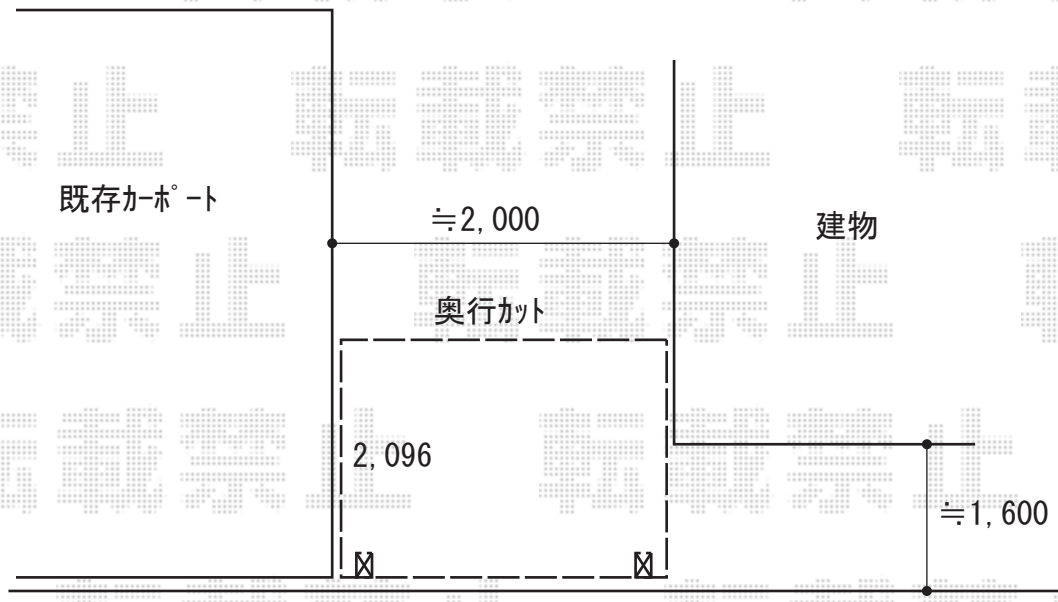

サイクルポート 施工概略図

LIXIL ネスカFミニ (フラットスタイル) 積雪~20cm対応
幅= 2,096mm
奥行= 2205mm(3台~5台用)
色: シャイングレー
屋根材: ポリカーボネート (クリアマット・すりガラス調)
柱仕様: ロング柱仕様 (有効高 約2,500mm)

LIXIL ネスカFミニ サイドパネル【外観左側】

色: シャイングレー
奥行サイズ: L:22用
高さ: 1,600mm (H800+800) *2段
パネル材: ポリカーボネート (クリアマット)
柱仕様: ロング柱25仕様/間柱無し
着脱式サポート: ロング柱 (H25) 用2本入り×1セット
着脱式サポート色: シャイングレー

2020-1-683899

担当者

新西