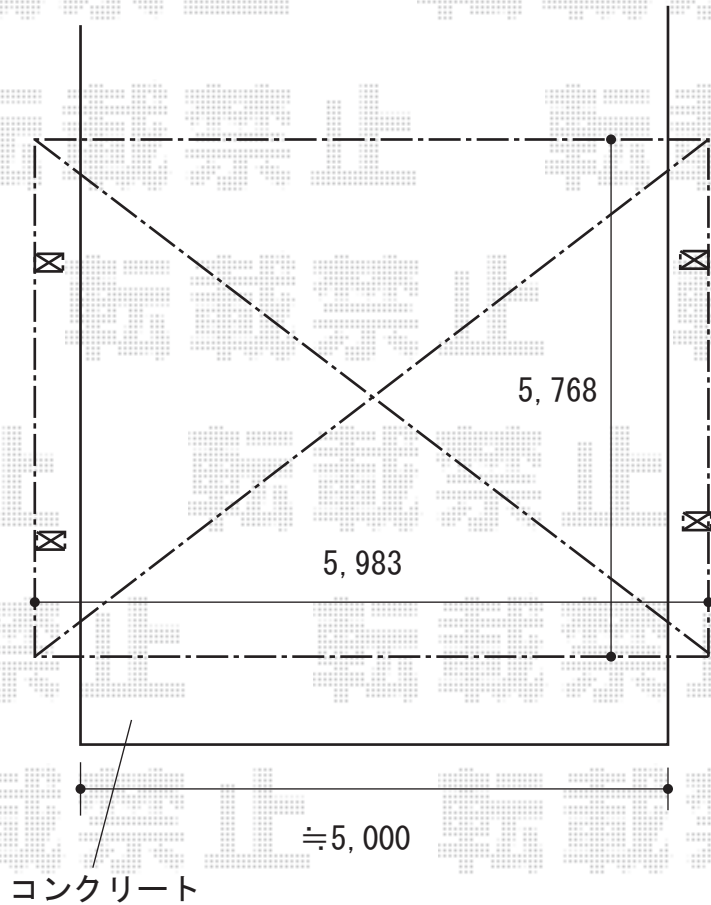

カーポート 施工概略図

YKK AP レイナツインポートグラン 積雪~20cm対応
幅= 5,983mm
奥行= 5,768mm
色: プラチナステン
屋根材: 熱線遮断ポリカーボネート(クリアマット)
柱仕様: 標準柱仕様 (有効高 約2,000mm)

2020-1-683978

担当者

伊野