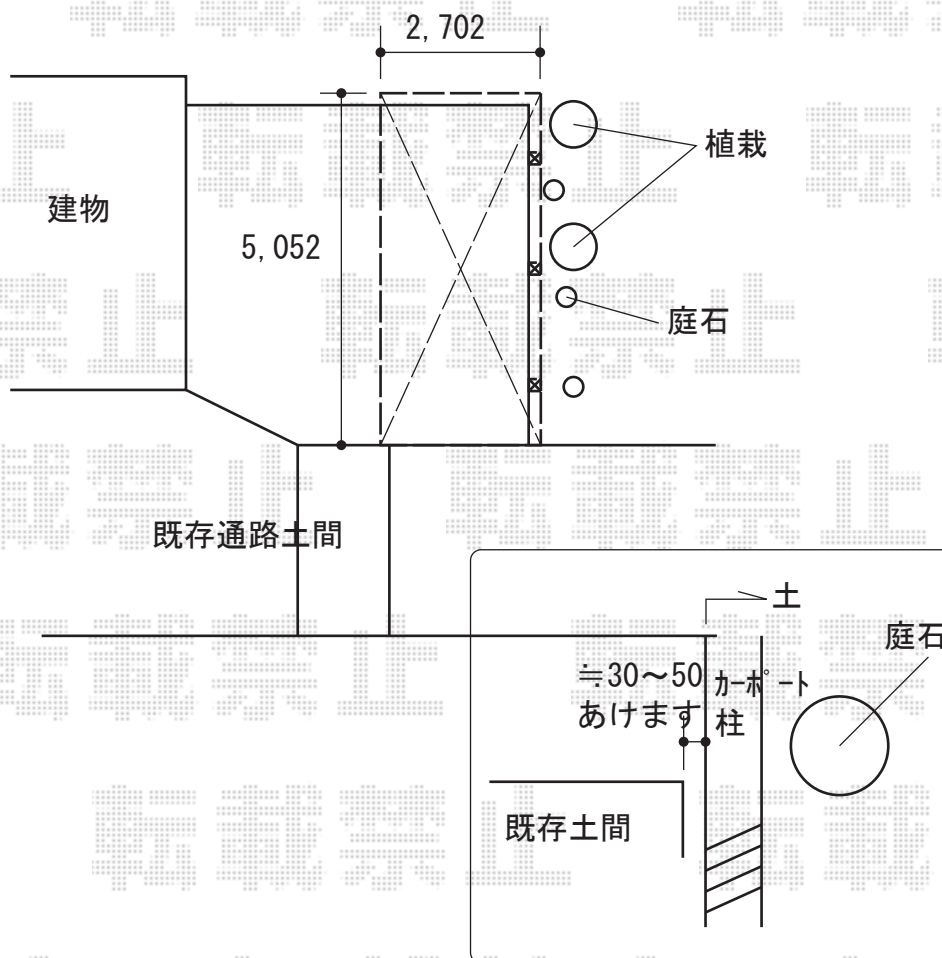

# カーポート 施工概略図

YKK AP レイナキャップポートグラン50 積雪~50cm対応  
幅= 2,702mm  
奥行= 5,052mm  
色： ブラウン  
屋根材： 熱線遮断ポリカーボネート（アースブルーマット調）  
柱仕様： ハイルフ柱仕様（有効高 約2,350mm）

2020-1-683987

担当者

木挽