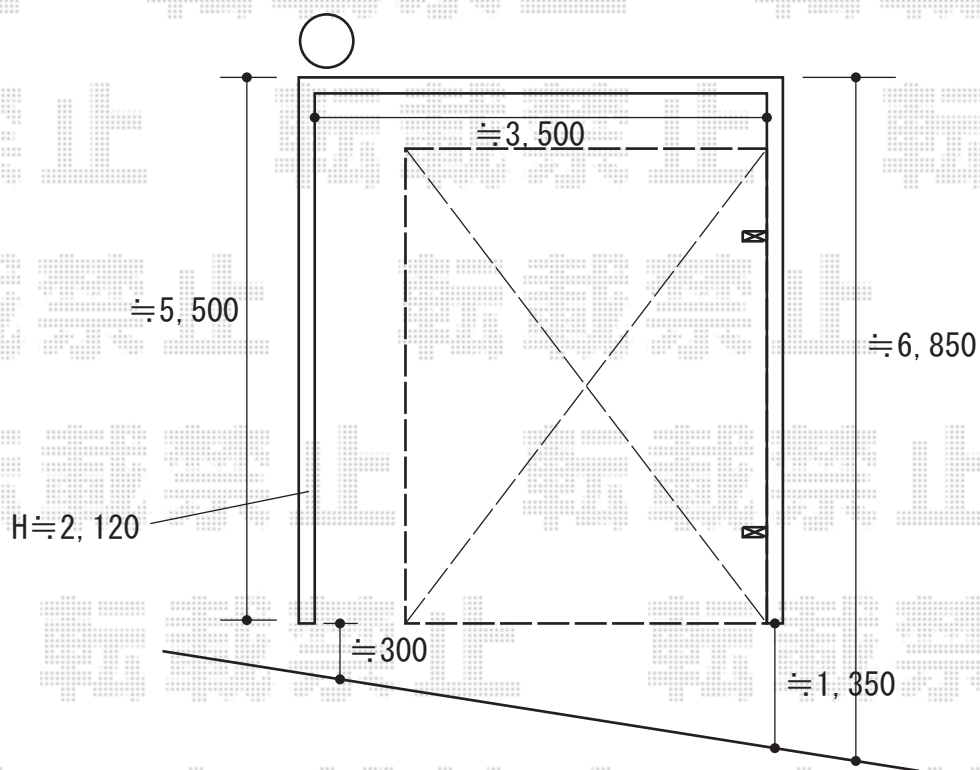

カーポート 施工概略図

YKK AP エフルージュグラン 積雪~20cm対応
幅= 3,027mm
奥行= 5,052mm
色： ピュアシルバー
屋根材： 熱線遮断ポリカーボネート(クリアマット)
柱仕様： 標準柱仕様 (有効高 約2,000mm)

2020-1-684000

担当者

西村