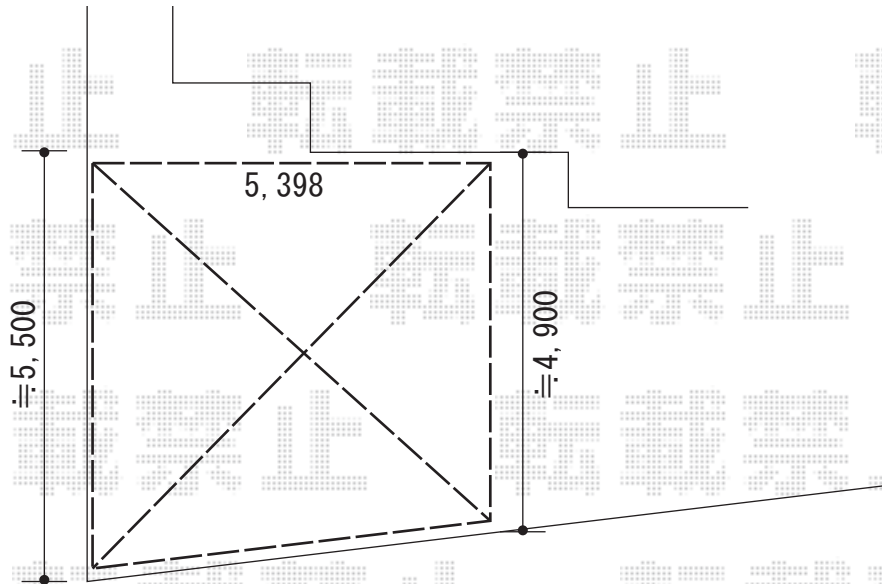

カーポート 施工概略図

YKK AP エフルージュツインEX 後方支持タイプ 積雪~20cm対応
幅= 5,398mm
奥行= 5,400mm
色： プラチナステン
屋根材： 熱線遮断ポリカーボネート(クリアマット)
柱仕様： ハイルフ柱仕様 (有効高 約2,300mm)

YKK AP エフルージュツインEX 変形敷地対応セット
斜め切詰め用後枠(水上側)： (L=6,050) × 1セット
色： プラチナステン