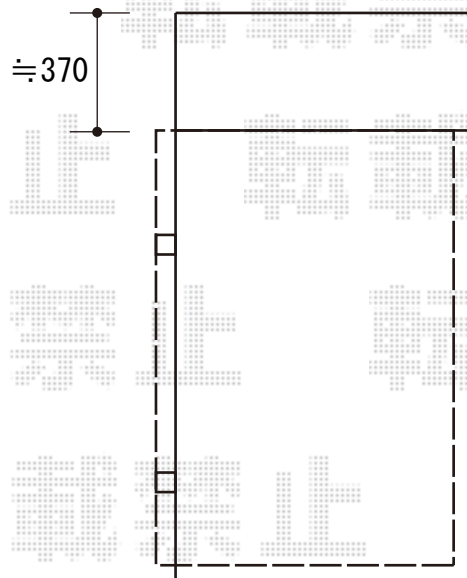

カーポート 施工概略図

Value Select プレシオスポート 積雪～20cm対応

幅= 2,700mm

奥行= 5,052mm

色： グレースブラウン

屋根材： 熱線遮断ポリカーボネート（スカイブルーマット調）

柱仕様： ハイライフ柱仕様（有効高 約2,250mm）

2020-1-684028