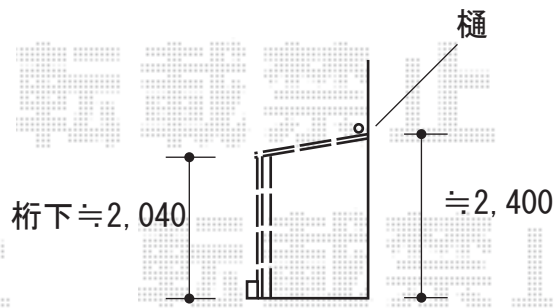

エクステリア工事 施工概略図

LIXIL スピーネストックヤードF型 パネルタイプ スクリーン仕様 積雪～20cm対応
間口= 関東間2.0間 (3,640mm)
出幅= 5尺 (1,485mm)
色: シャイングレー
屋根材: 熱線吸収ポリカーボネート (クリアマットS・すりガラス調)
囲い材: ポリカーボネート (クリアマット・すりガラス調)
側面ユニット: 無し
オプション: 屋根材ホルダー

2020-1-684039