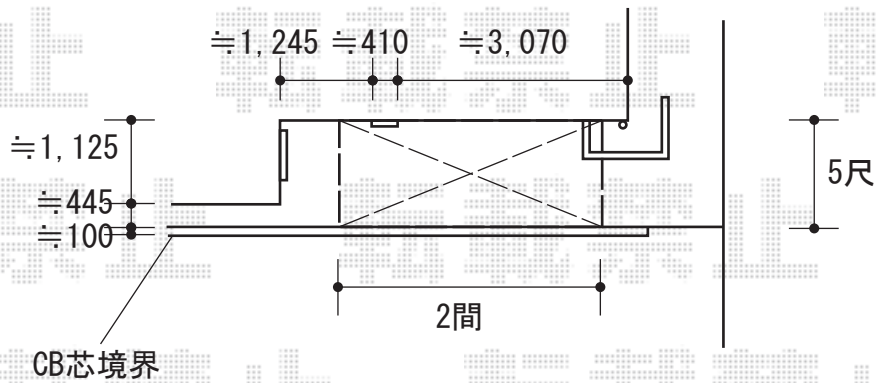

エクステリア工事 施工概略図

LIXIL スピーネストックヤードF型 パネルタイプ スクリーン仕様 積雪～20cm対応
間口= 関東間2.0間 (3,640mm)
出幅= 5尺 (1,485mm)
色: シャイングレー
屋根材: 熱線吸収ポリカーボネート (クリアマットS・すりガラス調)
囲い材: ポリカーボネート (クリアマット・すりガラス調)
側面ユニット: 無し
オプション: 屋根材ホルダー

2020-1-684039