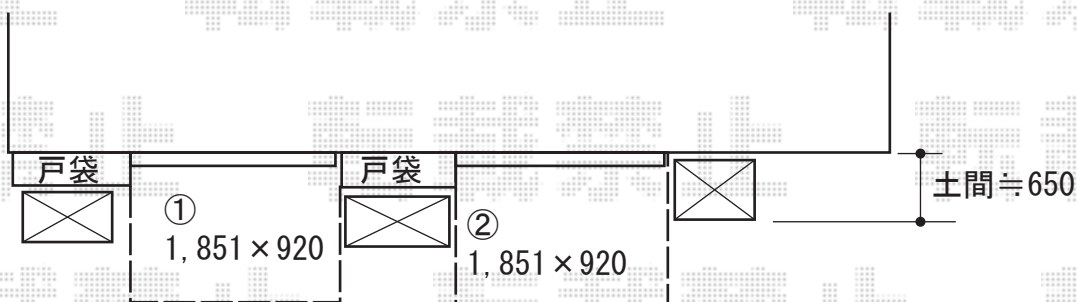

# ウッドデッキ 施工概略図

Value Select 【01】 マージウッドデッキ  
間口= 1.0間(1,851mm) 出幅= 3尺(920mm)  
色: レッドウッド 床板: 縦貼り 幕板: 標準幕板  
束柱: Sタイプ(550mm) (色: カームブラック)

Value Select 【01】 マージウッドデッキ  
間口= 1.0間(1,851mm) 出幅= 3尺(920mm)  
色: レッドウッド 床板: 縦貼り 幕板: 標準幕板  
束柱: Sタイプ(550mm) (色: カームブラック)

※デッキ高は各サッシ下≒-10mmとします。

2020-1-684115

担当者

木附