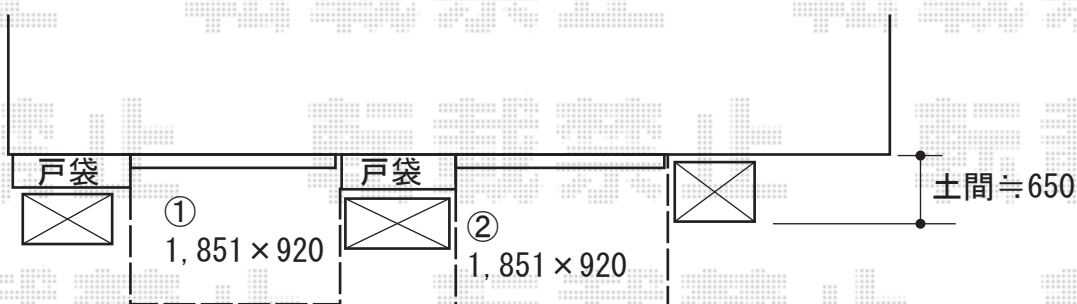

ウッドデッキ 施工概略図

Value Select 【01】 マージウッドデッキ
間口= 1.0間(1,851mm) 出幅= 3尺(920mm)
色: レッドウッド 床板: 縦貼り 幕板: 標準幕板
束柱: Sタイプ(550mm) (色: カームブラック)

Value Select 【01】 マージウッドデッキ
間口= 1.0間(1,851mm) 出幅= 3尺(920mm)
色: レッドウッド 床板: 縦貼り 幕板: 標準幕板
束柱: Sタイプ(550mm) (色: カームブラック)

※デッキ高は各サッシ下≒-10mmとします。

2020-1-684115

担当者

木附