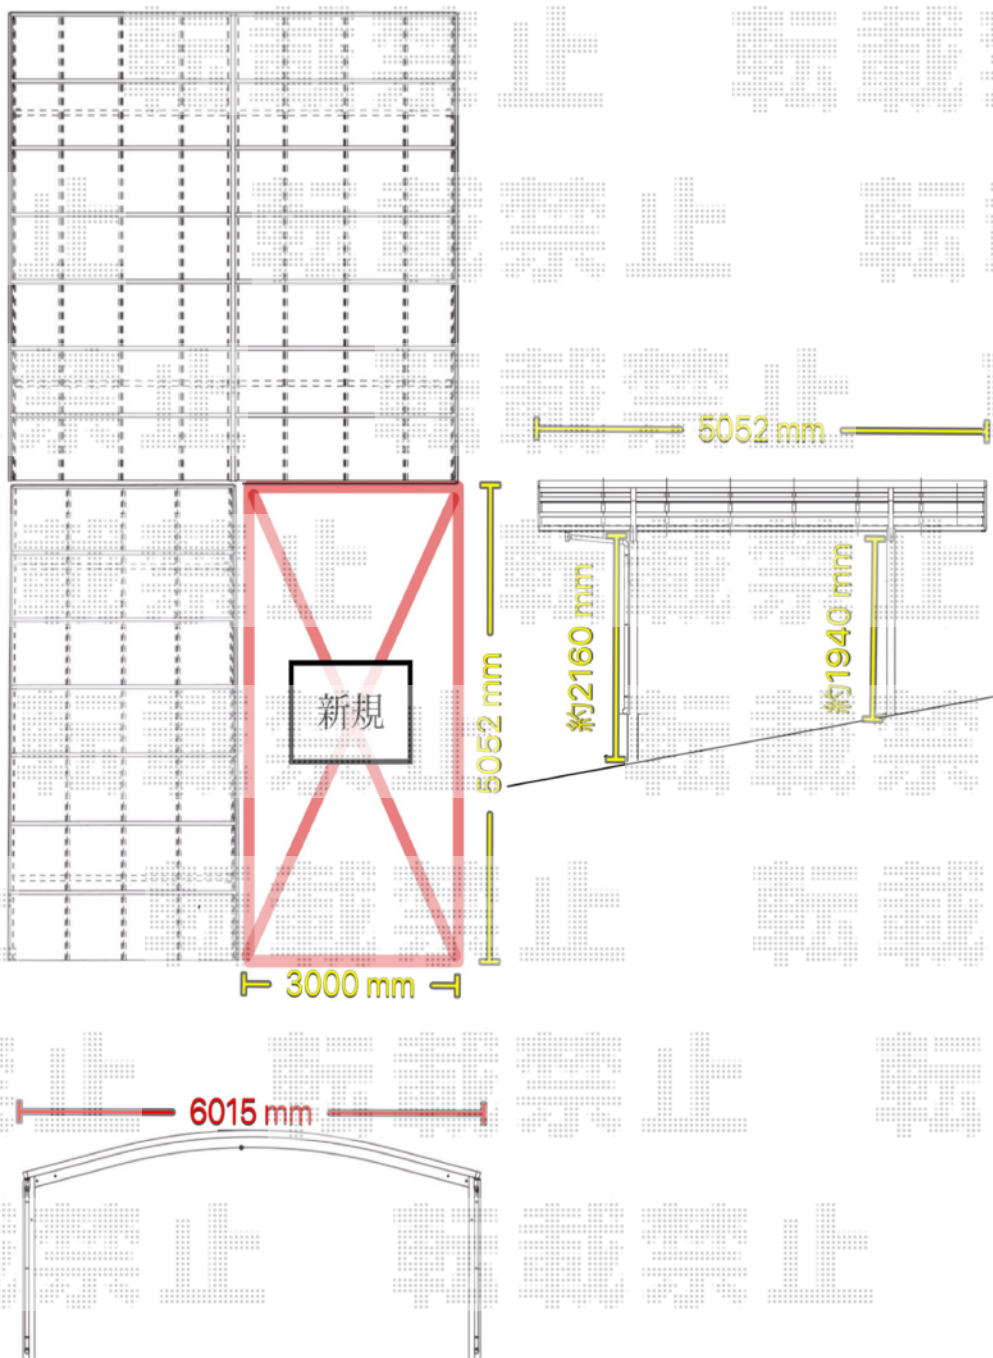

# カーポート 施工概略図

YKK AP レイナポートグラン たて連棟用セット 積雪～20cm対応  
幅= 3,000mm  
奥行= 5,052mm  
色： プラチナステン  
屋根材： 熱線遮断ポリカーボネート（アースブルーマット調）  
柱仕様： ハイーフ柱仕様（有効高 約2,350mm）  
追加部材： 合掌材/M合掌部品

2020-1-684118

担当者

木挽