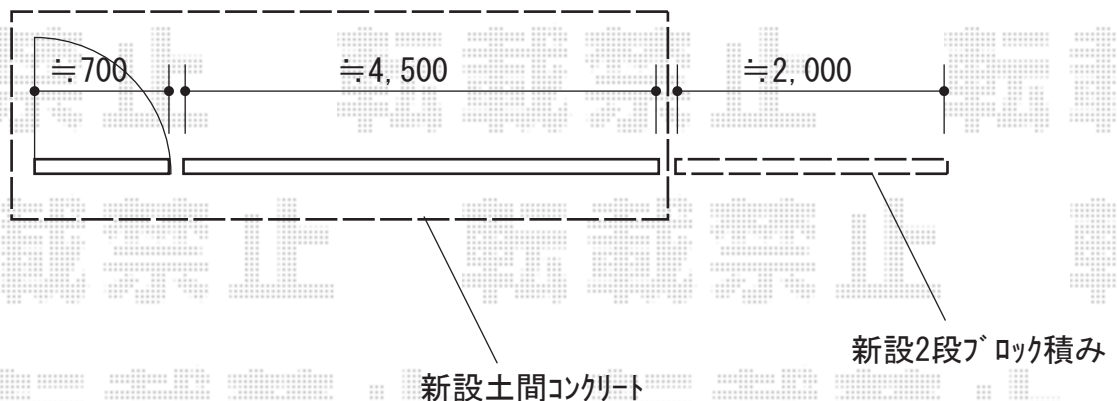

エクステリア 施工概略図

Value Select トリップゲートII P型 ペットガード付き ノンレール 片開き 46S
開口幅= 4,609mm
全幅= 4,689mm
たたみ幅= 704mm
高さ= 1,210mm
色： ステンカラー
キャスター数： 3箇所
落棒数： 3本

LIXIL (TOEX) ライシス門扉 1型 細横棧 片開き 柱使用
扉幅 = 700mm
扉高 = 1,200mm
色： シャイングレー
錠： シリンダーRD錠
開き： 内開き

LIXIL ライシスフェンス 1型 細横棧 フリーポールタイプ
本体1枚 (W×H) = T-8 (1,979×720mm) × 1枚
柱： T-8× 2本
部品セット： 2
端部キャップ： 1
色： シャイングレー

2020-1-684212

担当者

山崎