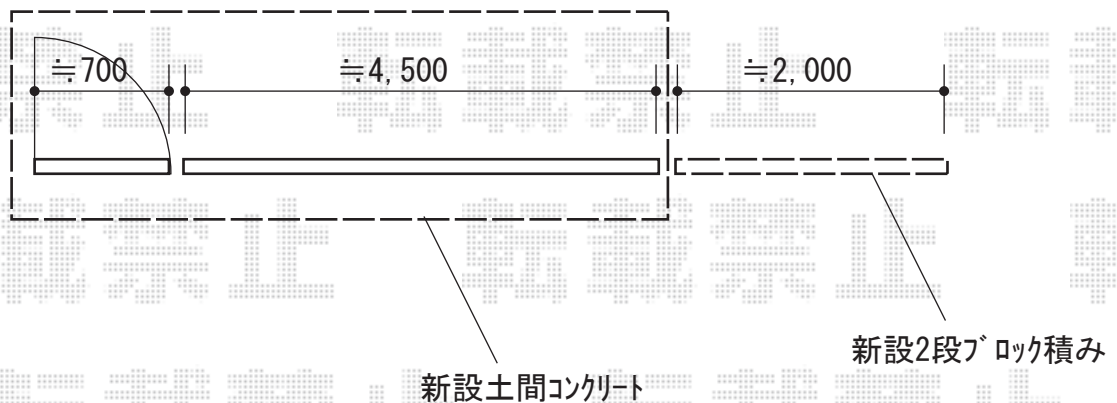

エクステリア 施工概略図

Value Select トリップゲートII P型 ペットガード付き ノンレール 片開き 46S
開口幅= 4,609mm
全幅= 4,689mm
たたみ幅= 704mm
高さ= 1,210mm
色： ステンカラー
キャスター数： 3箇所
落棒数： 3本

LIXIL (TOEX) ライシス門扉 1型 細横棧 片開き 柱使用
扉幅 = 700mm
扉高 = 1,200mm
色： シャイングレー
錠： シリンダーRD錠
開き： 内開き

LIXIL ライシスフェンス 1型 細横棧 フリーポールタイプ
本体1枚 (W×H) = T-8 (1,979×720mm) × 1枚
柱： T-8× 2本
部品セット： 2
端部キャップ： 1
色： シャイングレー

2020-1-684212

担当者

山崎