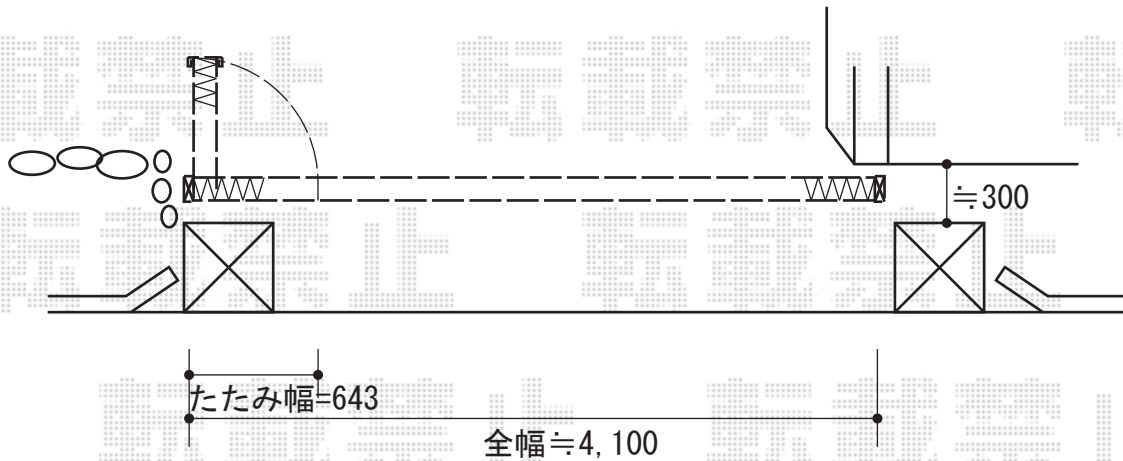

カーゲート 施工概略図

LIXIL (TOEX) アルシャインII PG型R(ペットガード) Aタイプ ノンレール 片開き 430S  
開口幅= 4,092mm  
全幅= 4,208mm  
たたみ幅= 643mm  
高さ= 1,250mm  
色：オータムブラウン  
キャスター数：3箇所  
落棒数：3本

2020-1-684255

担当者

山崎