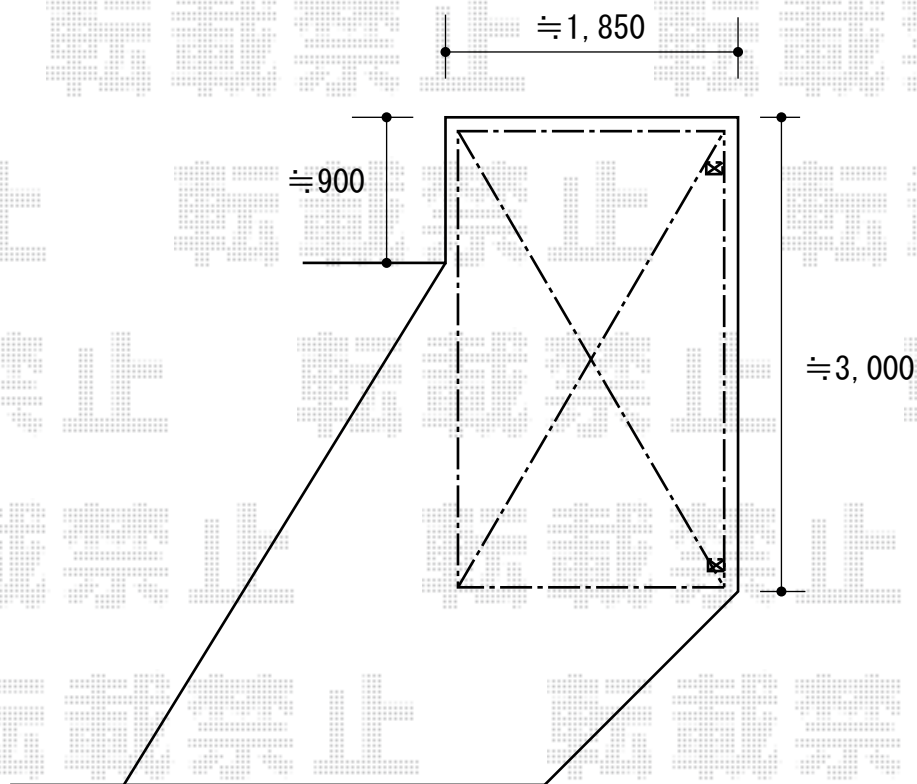

サイクルポート 施工概略図

LIXIL ネスカRミニ (ラウンドスタイル) 積雪~20cm対応
幅= 1,801mm
奥行= 2862mm(4台~7台用)
色: シャイングレー
屋根材: ポリカーボネート (クリアマット・すりガラス調)
柱仕様: 標準柱仕様 (有効高 約1,900mm)

2020-1-684291

担当者

村上 (公)