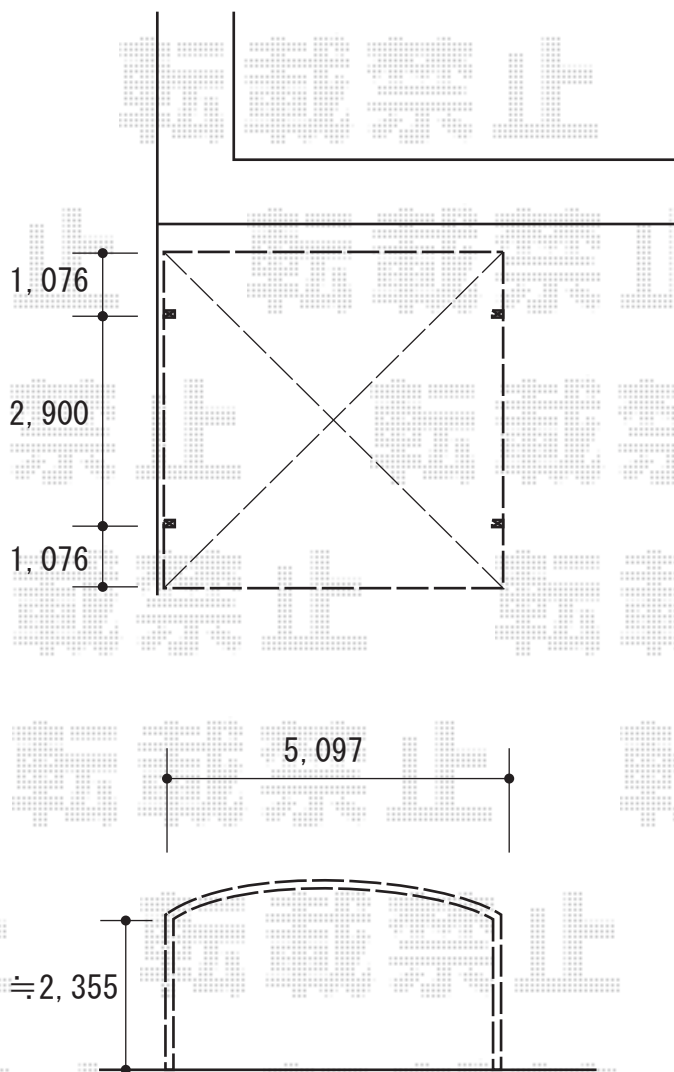

# カーポート 施工概略図

YKK AP レイナツインポートグラン 積雪~20cm対応  
幅= 5,097mm  
奥行= 5,052mm  
色 : カームブラック  
屋根材 : ポリカーボネート (アースブルー)  
柱仕様 : ハイルフ柱仕様 (有効高 約2,350mm)

2020-1-684294

担当者

西村