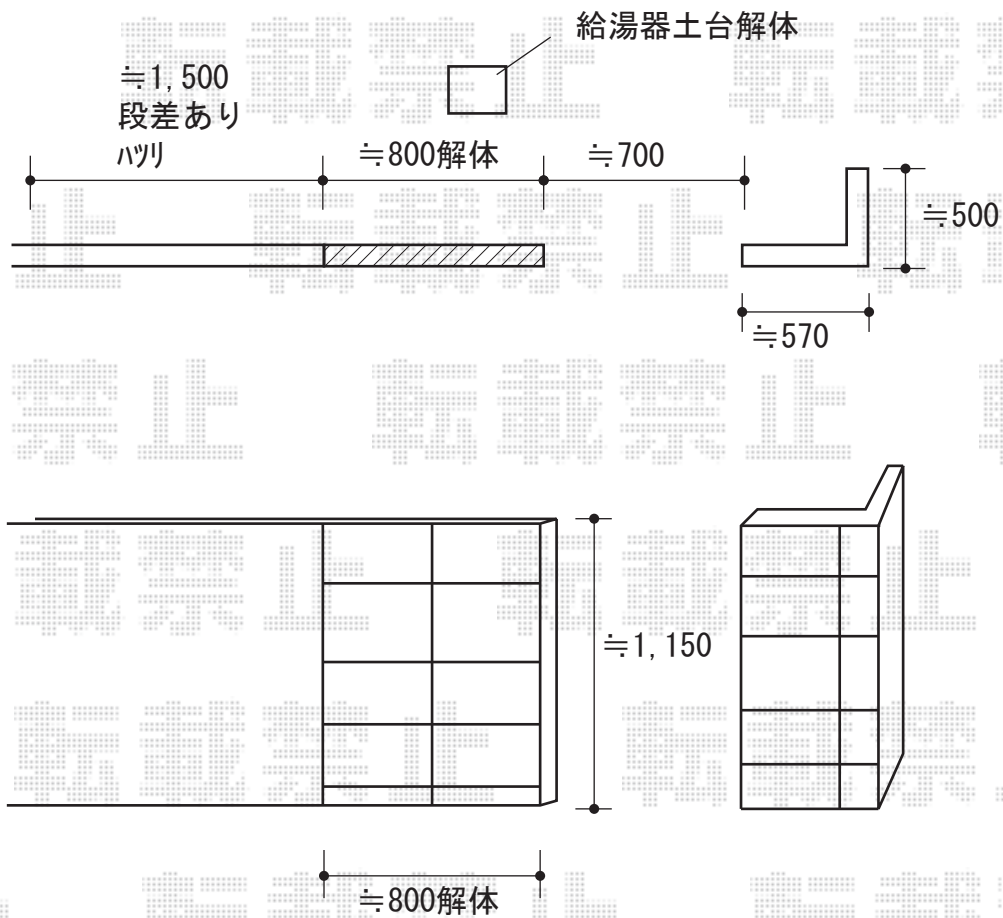

カーゲート工事 施工概略図

三協アルミ レナード1型 袖扉なしタイプ 1510
扉幅 = 1,500mm
扉高 = 1,000mm
色 : アーバングレー
錠 : 着脱式ツマミサムターン仕様
開き : 内開き
有効開口幅 = 968mm

2020-1-684331

担当者

三村