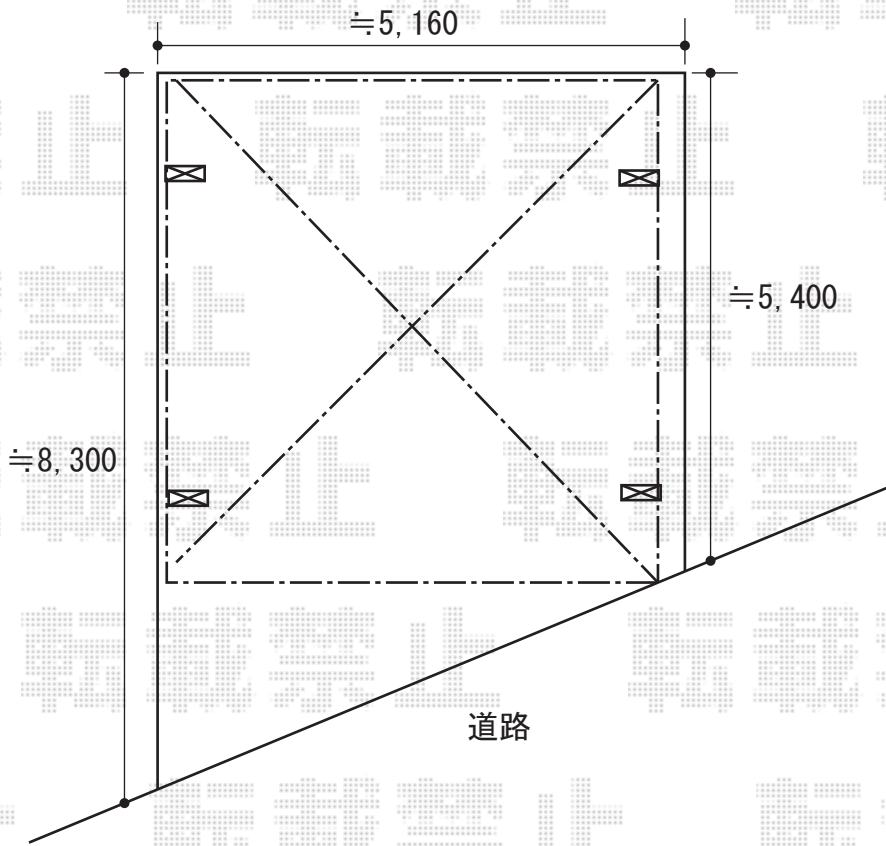

# カーポート 施工概略図

YKK AP レイナツインポートグラン 積雪~20cm対応  
幅= 5,097mm  
奥行= 5,400mm  
色： カームブラック  
屋根材： ポリカーボネート（スモークブラウン）  
柱仕様： 標準柱仕様（有効高 約2,000mm）

2020-1-684369

担当者

西村