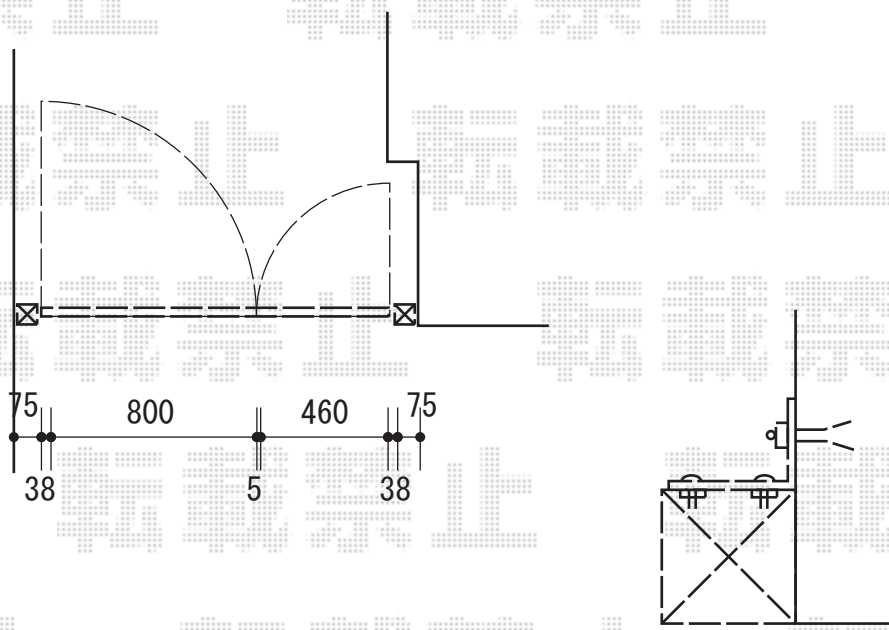

# エクステリア工事 施工概略図

LIXIL (TOEX) 開き扉AA YS1型 親子開き マテリアルカラー  
扉幅 = 【特注】460+800mm  
扉高 = 1,400mm  
色 : クリエダーク  
錠 : プッシュプルUT錠  
開き : 内開き  
追加部材 : アンクル (色 【仮】オータムブラウン) /  
オールアンカー / トラスタッピンねじ / ターンナット

2020-1-684404