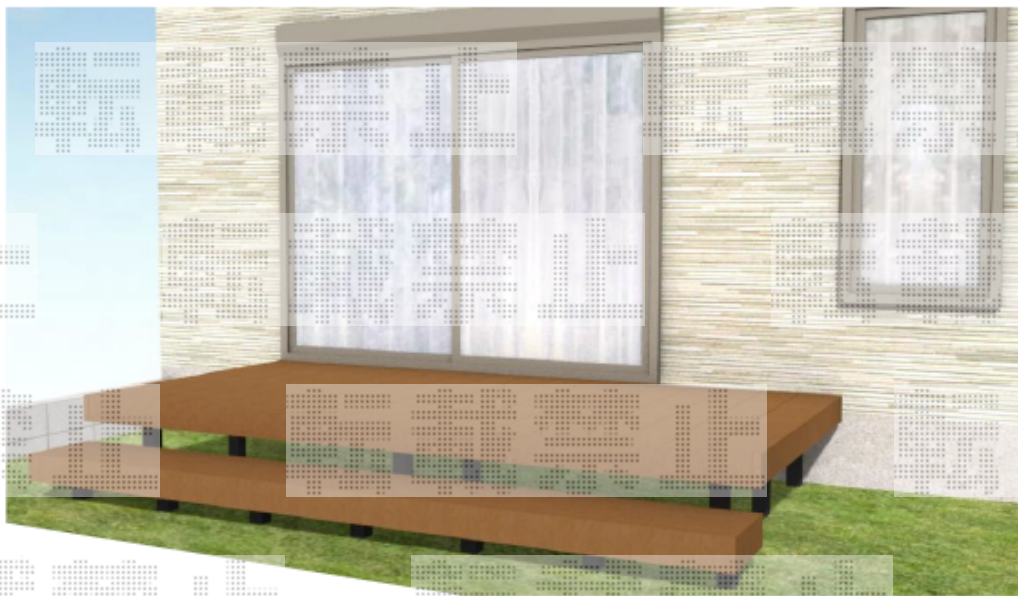

# ウッドデッキ工事 施工概略図

YKK AP リウッドデッキ 200  
間口= 2.0間(3,651mm)  
出幅= 6尺(1,820mm)  
色： ナチュラルブラウン  
床板： 縦貼り  
幕板： 標準幕板  
束柱： Tタイプ(400~550mm) (色： カームブラック)

YKK AP リウッドデッキ200 段床セット 正面タイプ 1段  
間口サイズ： 2.0間用  
色： ナチュラルブラウン (束柱色： カームブラック)  
追加部材： アルミ製束柱Tタイプ (2本) ×2セット

## デッキ工事

2020-1-684499

担当者

木附