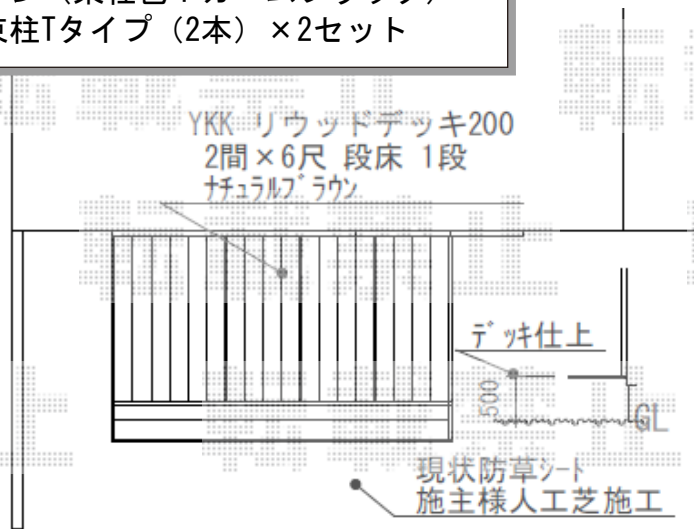

# ウッドデッキ工事 施工概略図

YKK AP リウッドデッキ 200  
間口= 2.0間(3,651mm)  
出幅= 6尺(1,820mm)  
色： ナチュラルブラウン  
床板： 縦貼り  
幕板： 標準幕板  
束柱： Tタイプ(400~550mm) (色： カームブラック)

YKK AP リウッドデッキ200 段床セット 正面タイプ 1段  
間口サイズ： 2.0間用  
色： ナチュラルブラウン (束柱色： カームブラック)  
追加部材： アルミ製束柱Tタイプ (2本) ×2セット

## デッキ工事

2020-1-684499

担当者

木附