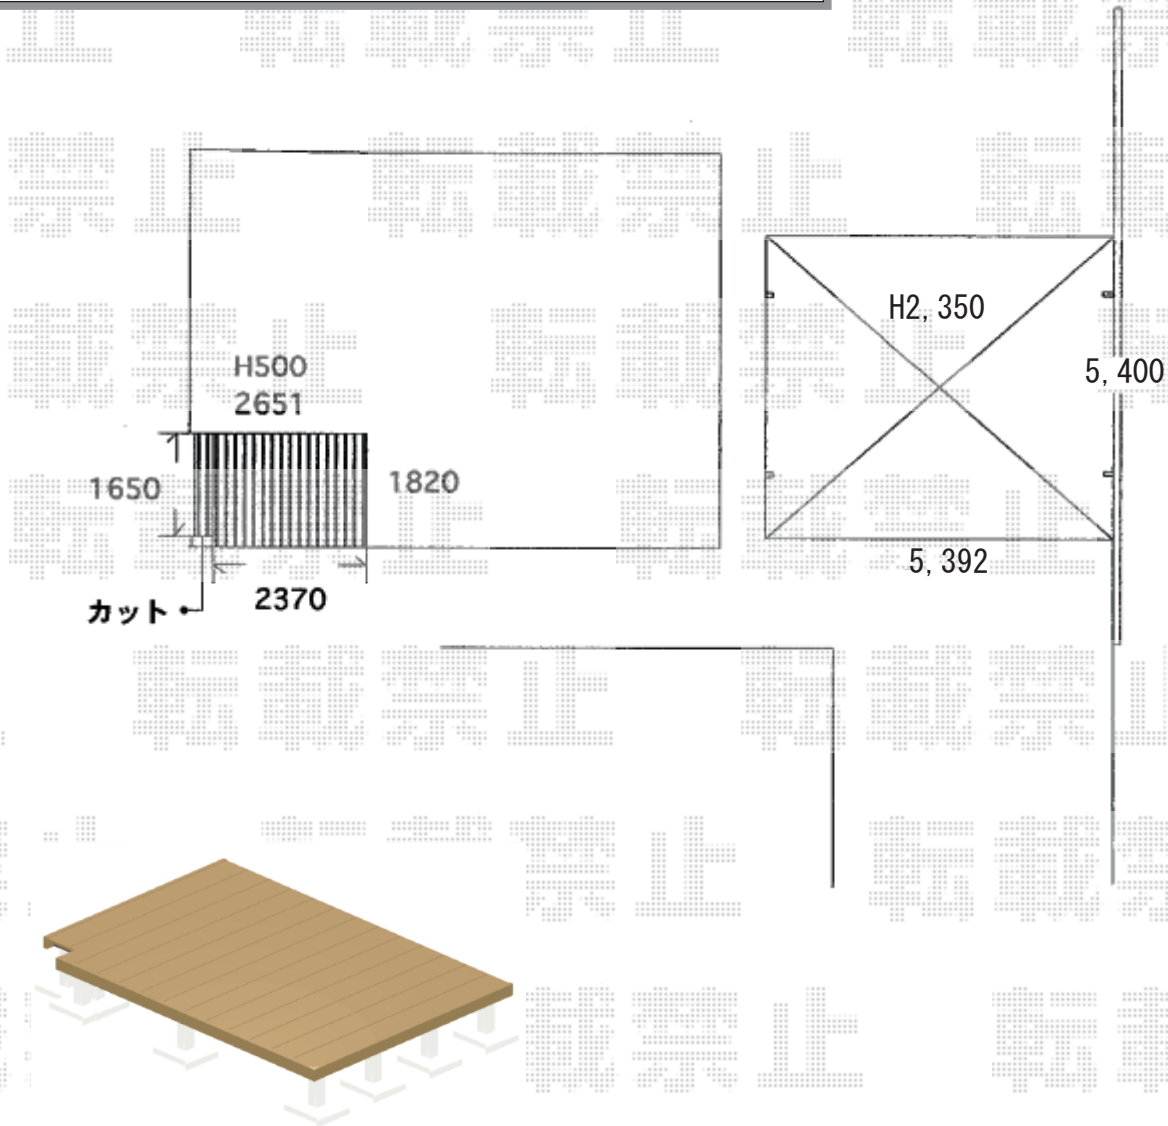

カーポート・ウッドデッキ 施工概略図

YKK AP レイナツインポートグラン 積雪~20cm対応
幅= 5,392mm 奥行= 5,400mm

【未定】色： 【未定】

屋根材： ポリカーボネート（アースブルー）

柱仕様： ハイルフ柱仕様（有効高 約2,350mm）

YKK AP リウッドデッキ 200

間口= 1.5間(2,651mm) 出幅= 6尺(1,820mm)

色： ナチュラルブラウン

床板： 縦貼り 幕板： 標準幕板

束柱： Sタイプ(550mm)（色：プラチナステン）

追加部材： デッキ加工用部材一式

【イメージ図】

2020-1-684513

担当者

木附