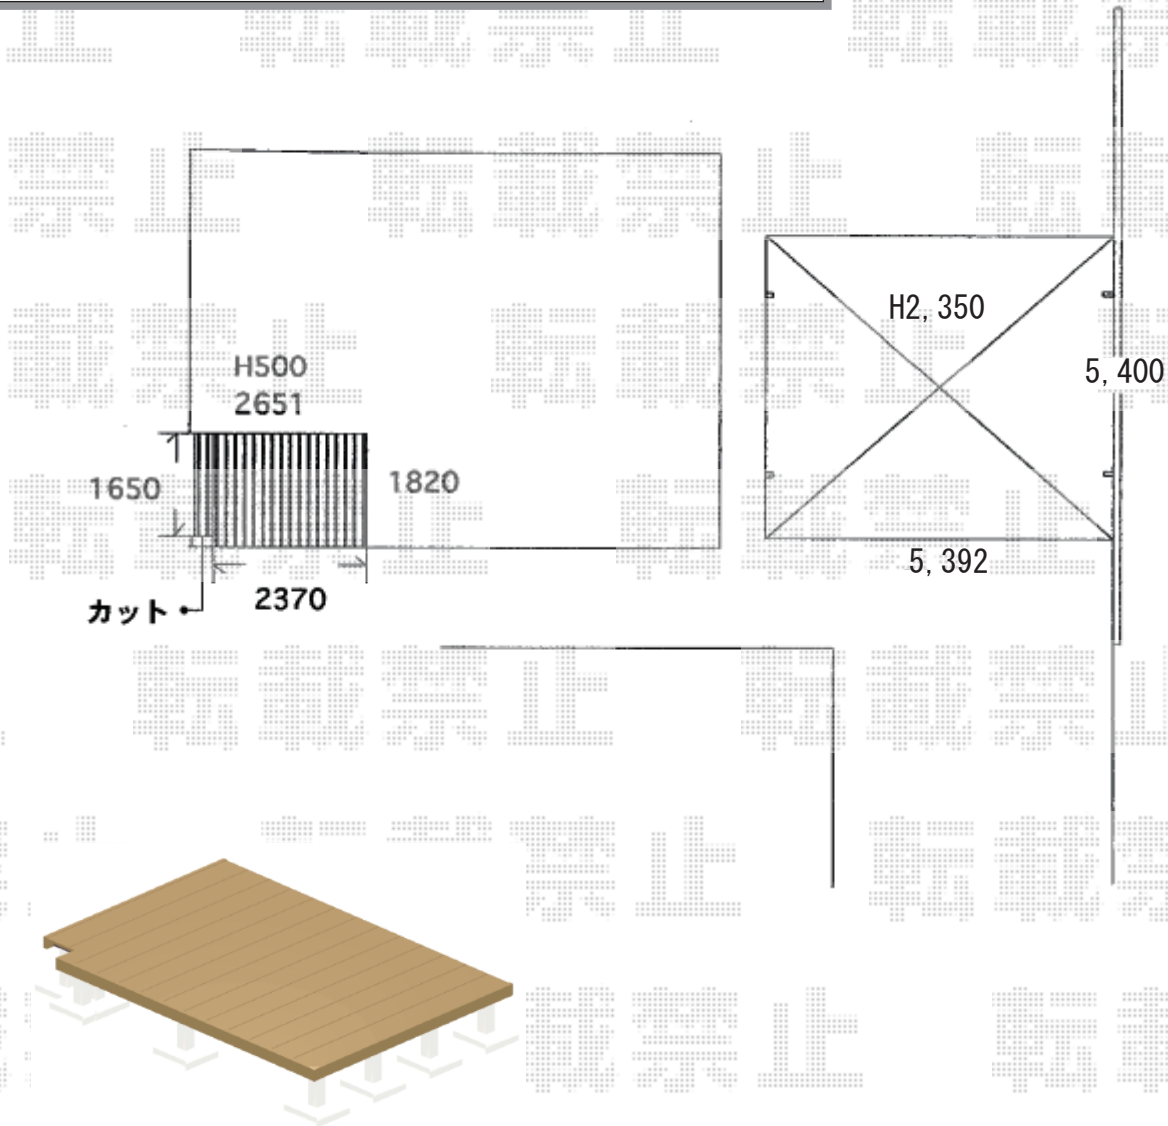

カーポート・ウッドデッキ 施工概略図

YKK AP レイナツインポートグラン 積雪~20cm対応  
幅= 5,392mm 奥行= 5,400mm

【未定】色： 【未定】

屋根材： ポリカーボネート（アースブルー）

柱仕様： ハイルフ柱仕様（有効高 約2,350mm）

YKK AP リウッドデッキ 200

間口= 1.5間(2,651mm) 出幅= 6尺(1,820mm)

色： ナチュラルブラウン

床板： 縦貼り 幕板： 標準幕板

束柱： Sタイプ(550mm)（色：プラチナステン）

追加部材： デッキ加工用部材一式

【イメージ図】

2020-1-684513

担当者

木附