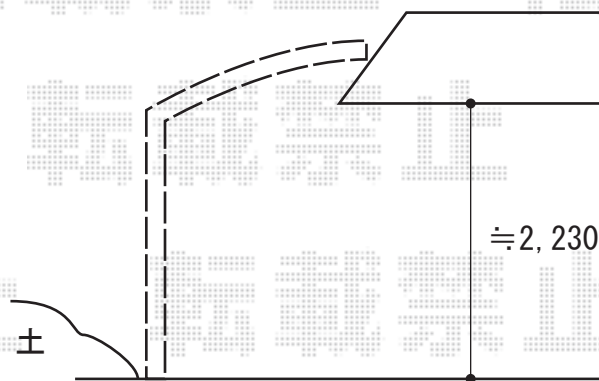

カーポート 施工概略図

Value Select プレシオスポート 積雪～20cm対応
幅= 2,400mm
奥行= 5,052mm
色： グレースブラウン
屋根材： ポリカーボネート（スカイブルー）
柱仕様： ハイルフ柱仕様（有効高 約2,250mm）

2020-1-684614

担当者

西村