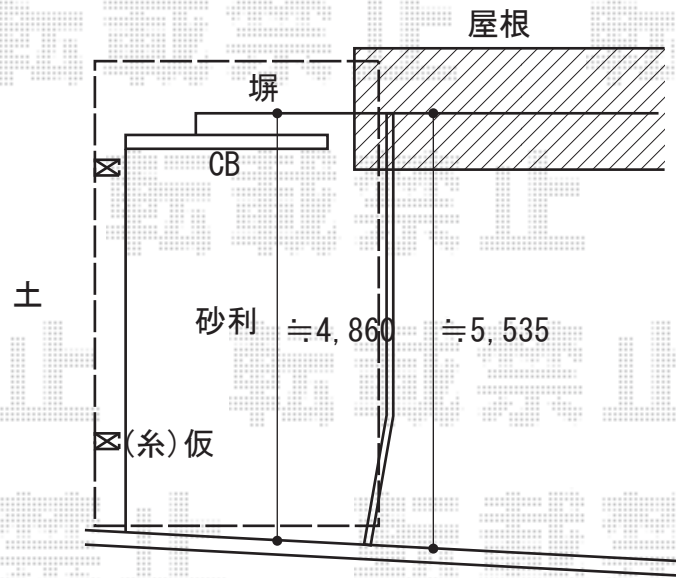

カーポート 施工概略図

Value Select プレシオスポート 積雪～20cm対応
幅= 2,400mm
奥行= 5,052mm
色： グレースブラウン
屋根材： ポリカーボネート（スカイブルー）
柱仕様： ハイルフ柱仕様（有効高 約2,250mm）

2020-1-684614

担当者

西村