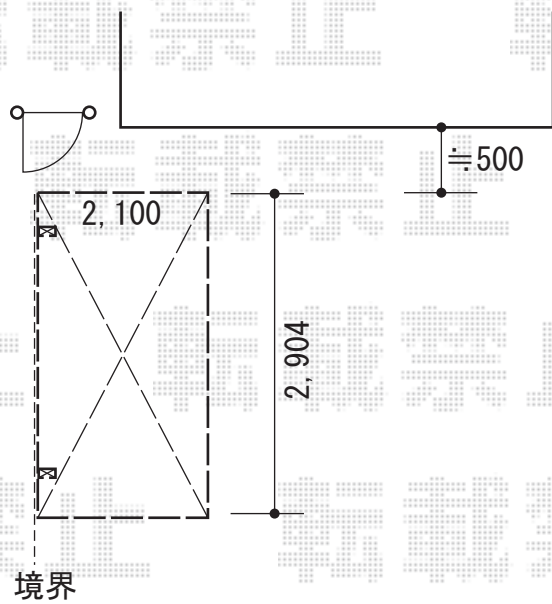

サイクルポート 施工概略図

Value Select プレシオスポート ミニ 積雪~20cm対応
幅= 2,100mm
奥行= 2,904mm(4台用)
色: チャコールブラック
屋根材: ポリカーボネート (スカイブルー)
柱仕様: 標準柱仕様 (有効高 約1,814mm)

※現地合わせにて、
既存立ち上がり
可能な限り柱を近付けて設置します

2020-1-684615

担当者

内田