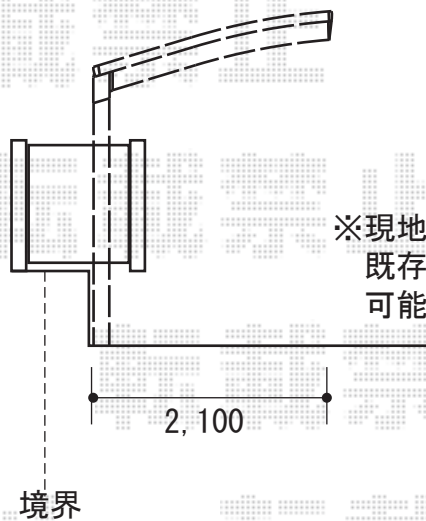

サイクルポート 施工概略図

Value Select プレシオスポート ミニ 積雪~20cm対応
幅= 2,100mm
奥行= 2,904mm(4台用)
色: チャコールブラック
屋根材: ポリカーボネート (スカイブルー)
柱仕様: 標準柱仕様 (有効高 約1,814mm)

※現地合わせにて、
既存立ち上がり
可能な限り柱を近付けて設置します

2020-1-684615

担当者

内田