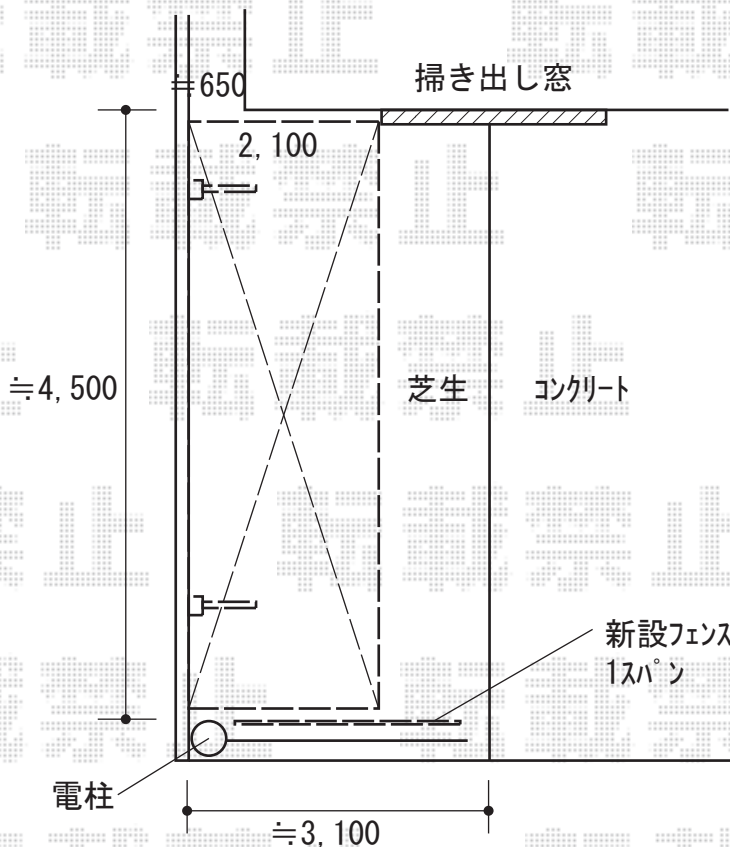

サイクルポート・フェンス 施工概略図

YKK AP レイナポートグランミニ 積雪～20cm対応  
 幅= 2,100mm  
 奥行= 5,052mm(8台用)  
 色： プラチナステン  
 屋根材： ポリカーボネート（トーマイマット）  
 柱仕様： ハイルフ柱仕様（有効高さ 約2,355mm）

YKK AP レイナポートグランミニ 水平式物干し カーポート柱用 標準 2本入り×1  
 色： プラチナステン

LIXIL フェンスAA YS2型 横スリット 木調カラー フリーポールタイプ  
 本体1枚 (W×H) = T-12(2,000×1,140mm) × 1枚  
 柱A： T-12 × 2本  
 上下棧端部キャップセットA(木調)： × 1セット  
 色： チェリーウッド

ヨド物置 エスモ  
 一般型 1650×900×1959  
 間口= 1,650mm  
 奥行= 900mm  
 高さ= 1,959mm  
 色： 【未定】  
 屋根タイプ： 標準型  
 耐荷重タイプ： 一般型  
 棚タイプ： 標準棚タイプ  
 数量： 1台