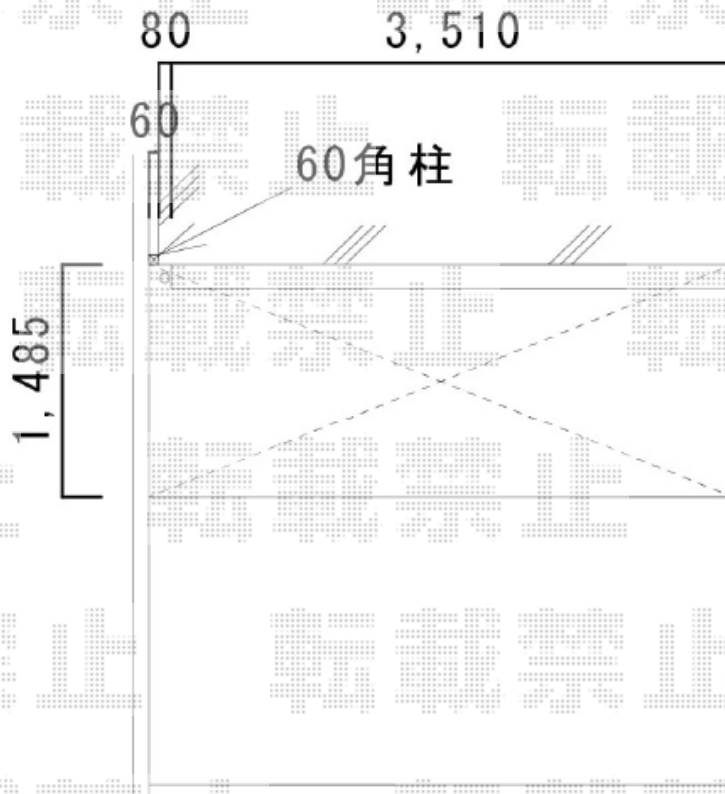

テラス囲い 施工概略図

LIXIL サニージュ F型 床納まり (ランマなし) 積雪~20cm対応*一部ガラス組込み仕様/片入隅納まり
寸法 (間口×出幅) : 間口/関東間2.0間 (3,640mm) × 出幅/5尺 (1,485mm)
正面ユニット : テラス (4枚建) 側面ユニット : 外観左/高窓 (2枚建)
色 : シャイングレー 屋根材 : ポリカーボネート (クリアブルー)
床材 : 塩ビデッキ (色 : グレー)
ガラス仕様 : ガラス組込み仕様 (側面のみ) ※正面分は価格別途
施工方法 : 上止め仕様

LIXIL 汎用形材

角材 : 60×60×t2×L5,580mm/【8TYA08□□】×1
角材用キャップ : 60角用/2個入り/【8TYA19□□】×1
色 : シャイングレー

LIXIL サニージュ 可動竿掛け(着脱式) 2本入×1セット

色 : シャイングレー

2020-1-684624

担当者

村上