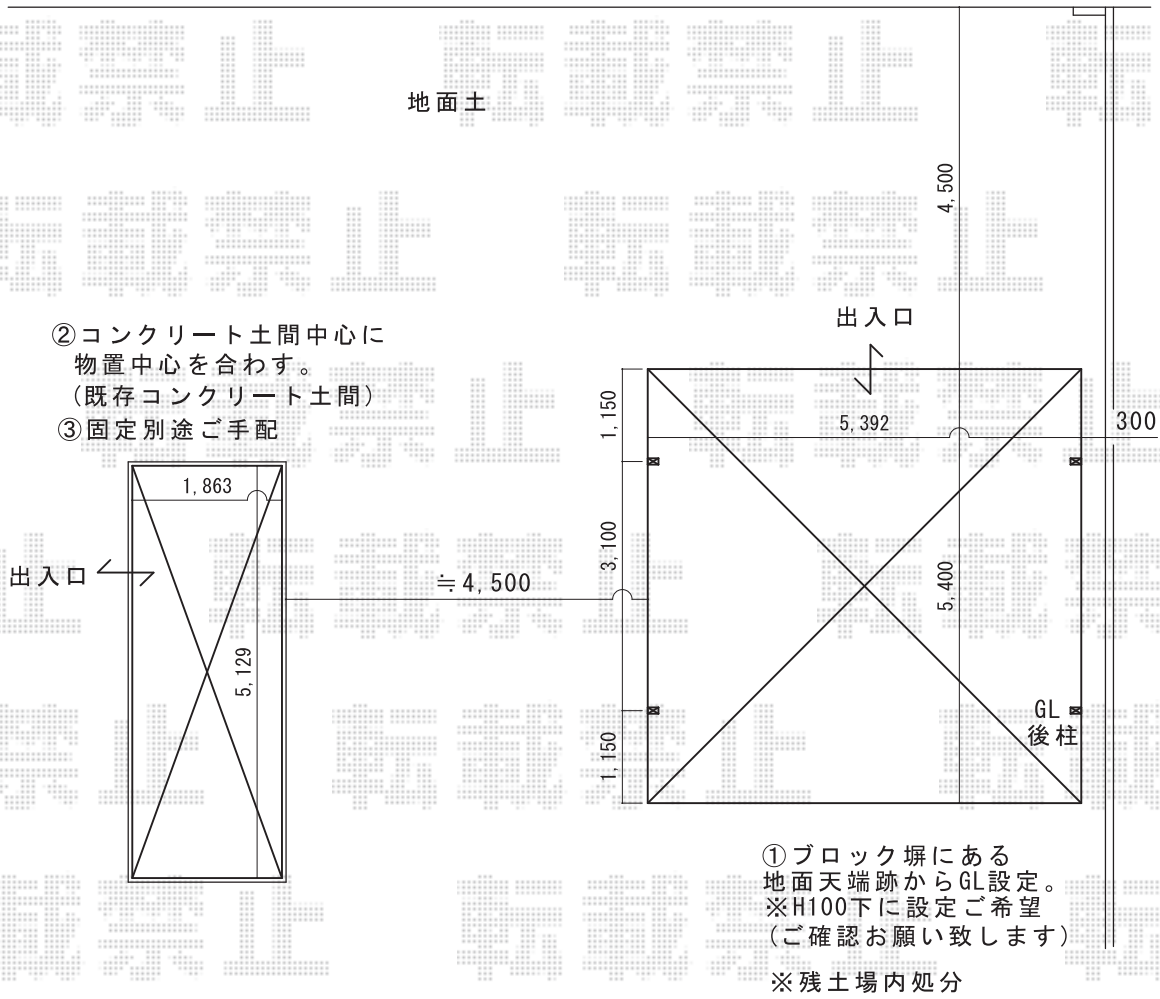

カーポート/物置 施工概略図

YKK AP レイナツインポートグラン 積雪~20cm対応
 幅= 5,392mm
 奥行= 5,400mm
 色: ブラウン
 屋根材: ポリカーボネート (スモークブラウン)
 柱仕様: ハイルフ柱仕様 (有効高 約2,350mm)

ヨド物置 エルモ 一般型 5130×1870×2358 扉2ヶ所タイプ
 間口= 5,127mm
 奥行= 1,863mm
 高さ= 2,358mm
 色: CB(カシミアベージュ) *1色のみ
 屋根タイプ: 標準型
 耐荷重タイプ: 一般型
 棚タイプ: 棚無しタイプ
 数量: 1台

前面道路

2020-1-684648

担当者

新西