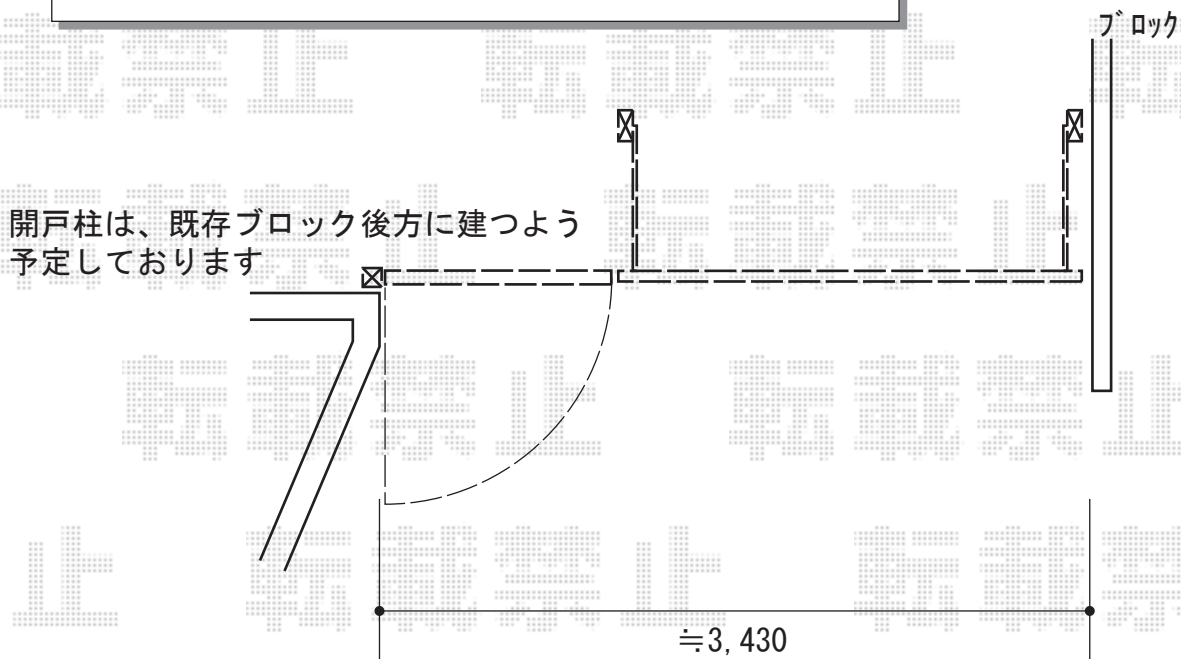

カーゲート 施工概略図

LIXIL (TOEX) オーバードアS1型 電動式  
本体 (W×H) = (2,650mm × 1,000mm)  
色 : オータムブラウン  
柱仕様 : ハイルフ柱仕様 (有効通過高2,150mm)  
駆動 : 1モーター外観左側駆動/AC100V結線用柱仕様  
リモコン : 標準1個入り

LIXIL (TOEX) オーバードア用 リモコン送信器 (追加用)  
数量 : (¥13,900) × 1個

LIXIL (TOEX) オーバードア用 開戸セット 左取付用  
寸法 (W×H) = 700 × 1,000mm  
色 : オータムブラウン  
開き : 外開き  
追加部材 : 外開き用持送り (¥3,700) × 1

2020-1-684675

担当者

山崎