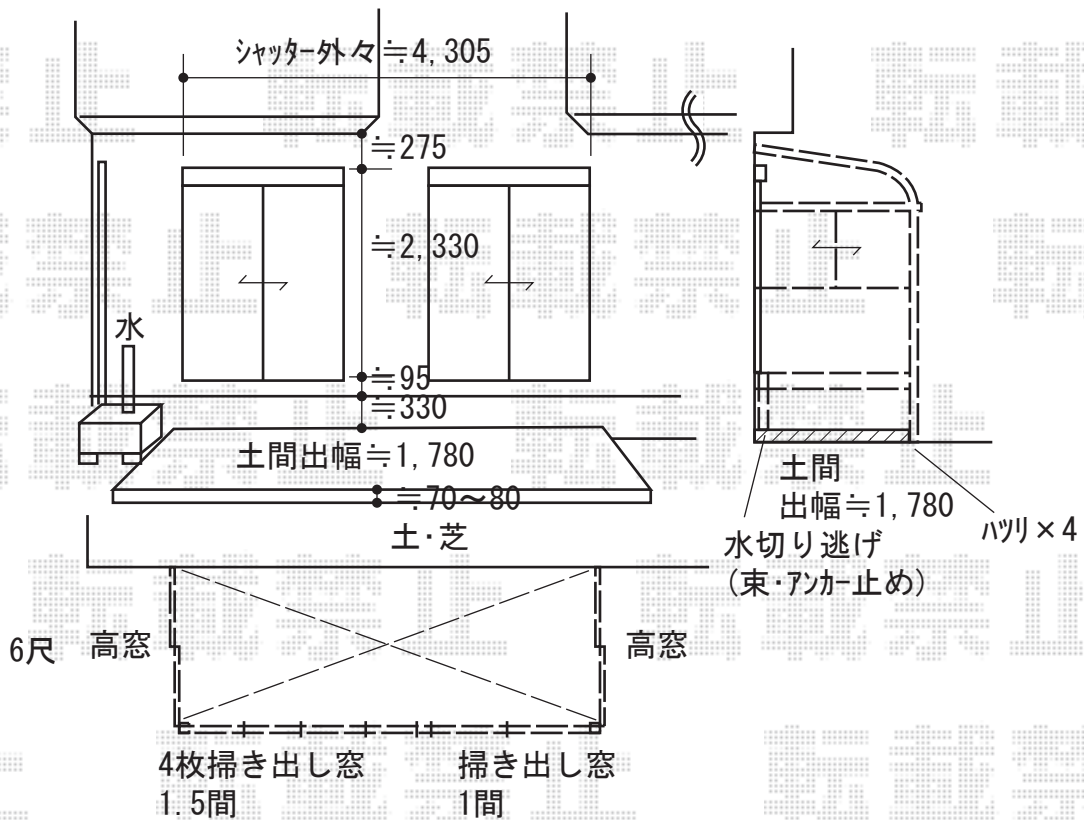

エクステリア工事 施工概略図

LIXIL サニージュ R型 床納まり ランマ無 積雪～20cm対応
 寸法= 間口 関東2.5間 (4,550mm) × 出幅 6尺 (1,785mm)
 正面ユニット： テラス (2+4枚建) *網戸
 側面ユニット： 【両側】高窓 (2枚建) *網戸
 色： ブラック
 屋根材： ポリカーボネート (クリアブラウン)
 床材： 塩ビデッキボード (木目)
 ガラス仕様： ガラス (型4mm・透明5mm)
 施工方法： 上止め仕様
 追加部材： 躯体水切り逃げ部材
 オプション： 吊下げ物干しAセット 標準 2本入り / カーテンレール