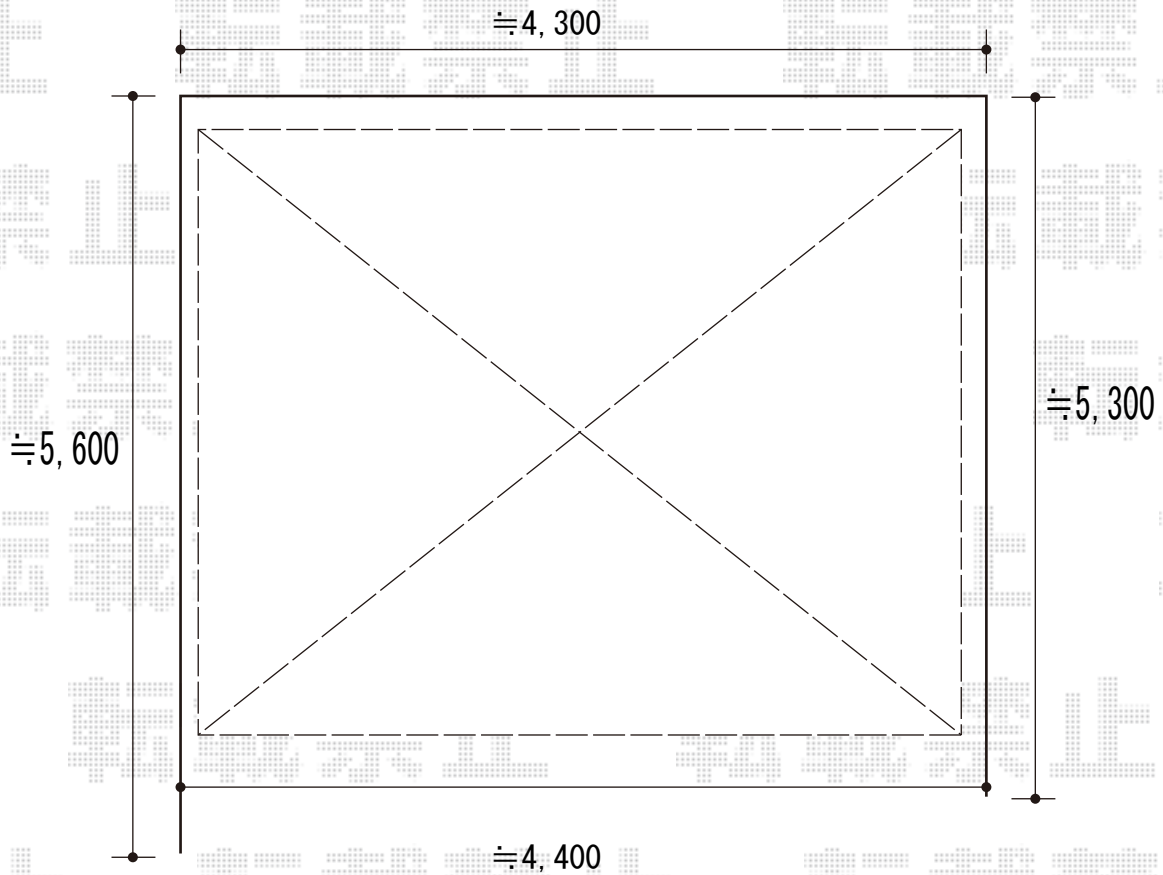

カーポート 施工概略図

YKK AP レイナツインポートグラン 積雪~20cm対応  
幅= 4,185mm  
奥行= 5,052mm  
色： プラチナステン  
屋根材： 熱線遮断ポリカーボネート（アースブルーマット調）  
柱仕様： ハイルーフ柱仕様（有効高 約2,350mm）

2020-1-684760

担当者

村上